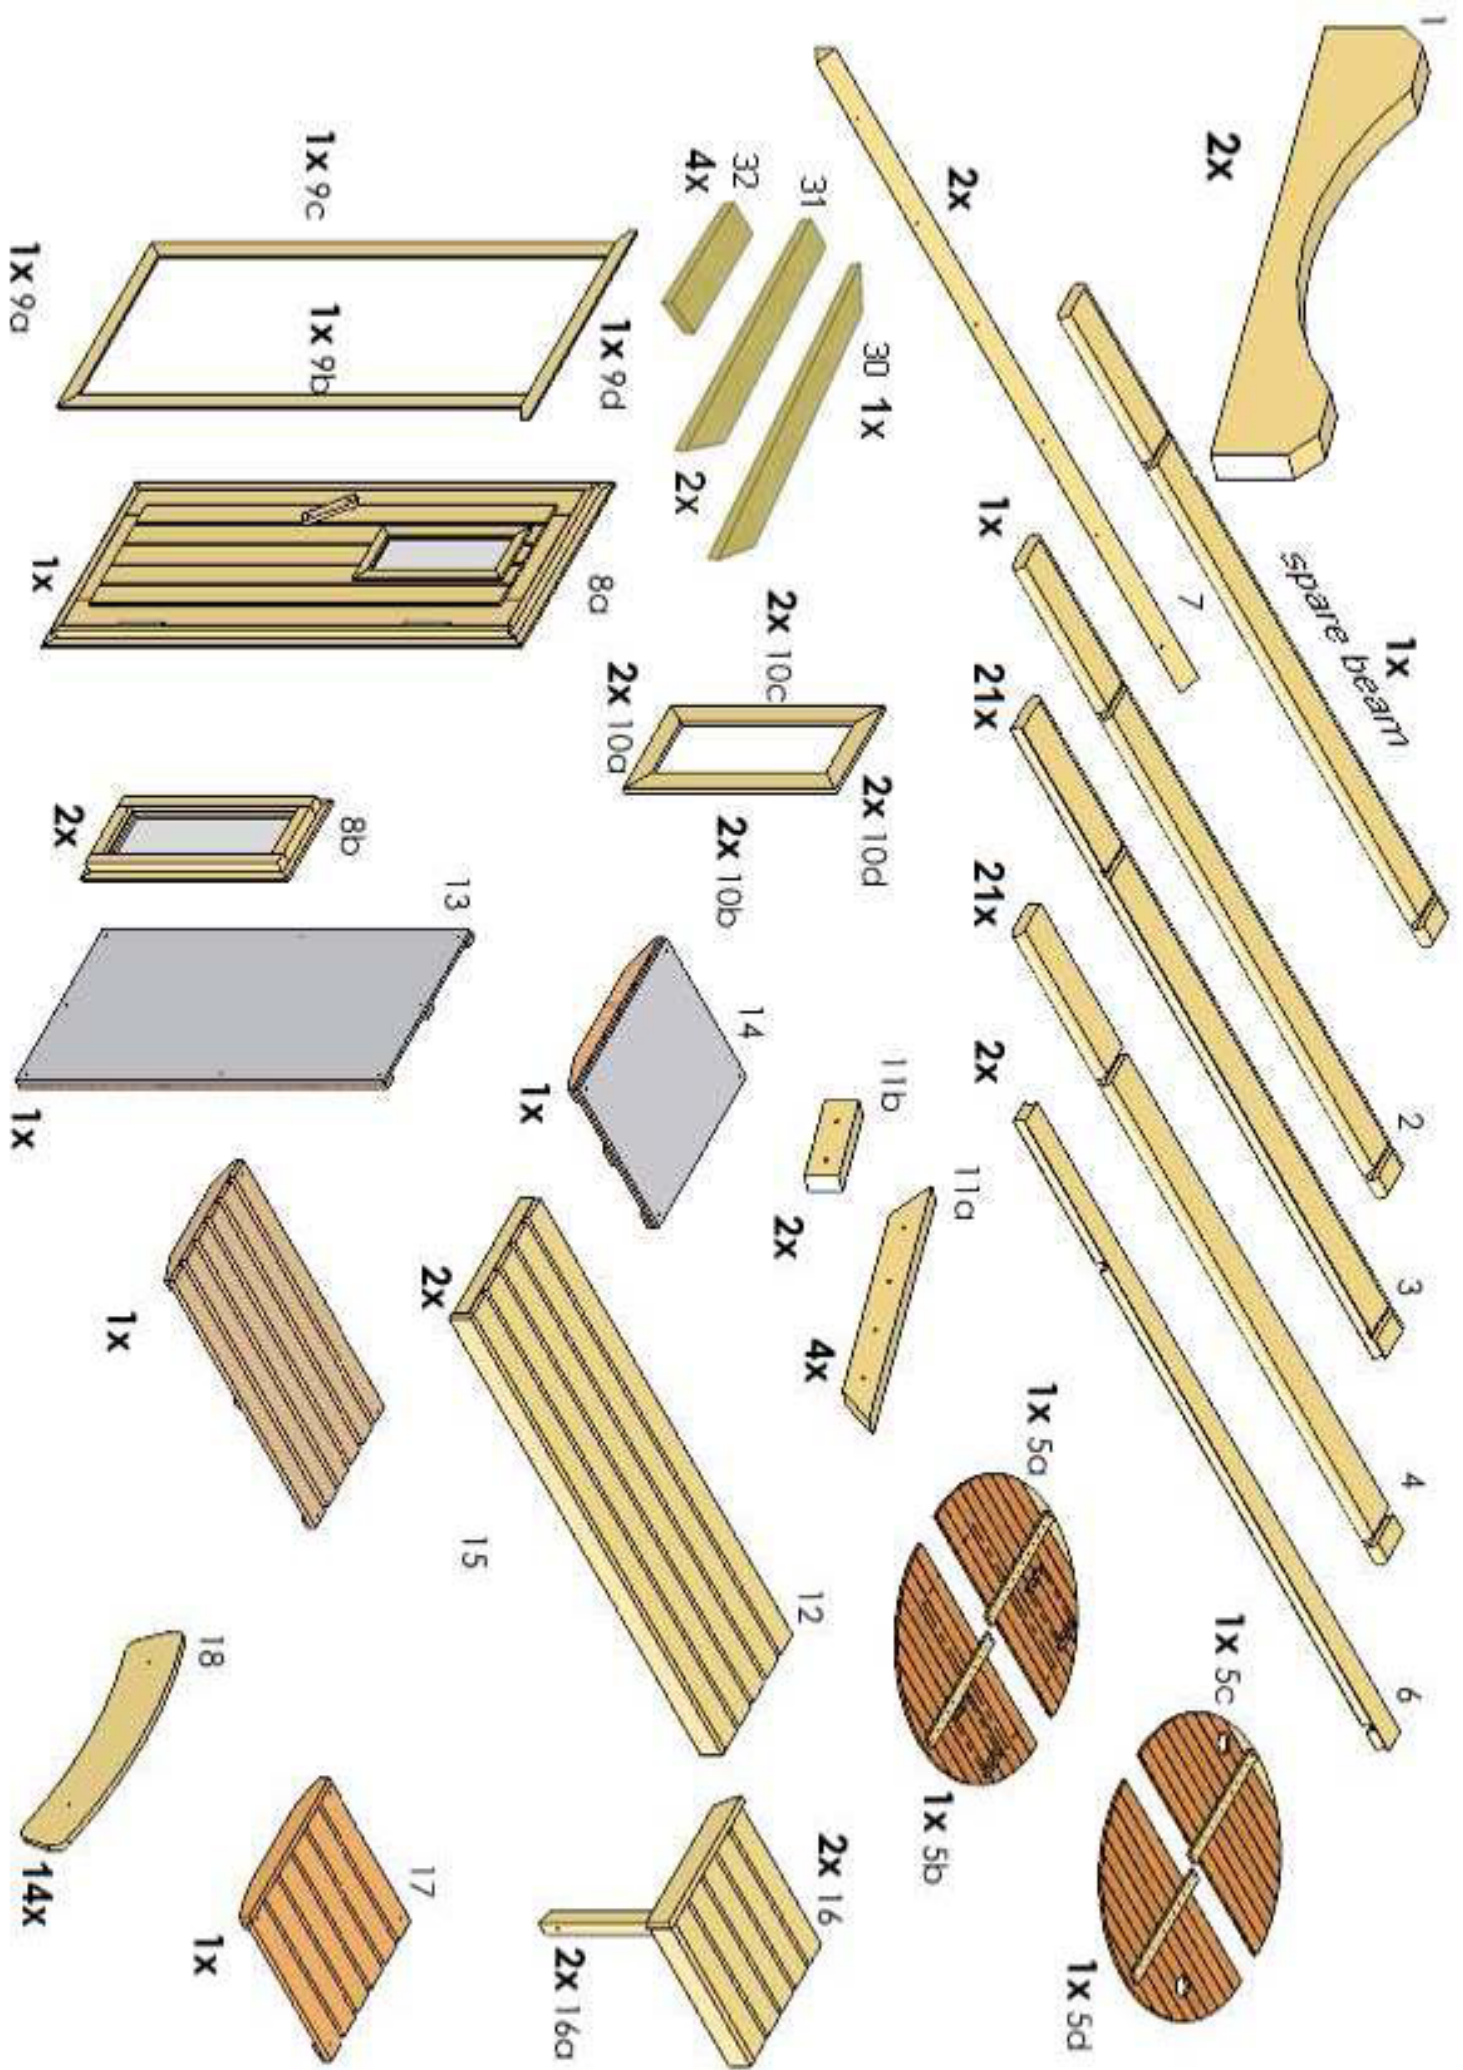

42mm

28/44mm

4mm

960kg

300x120x120cm

Sauna 300 D190

SAUNA 300 D190

(LxBxH) 250 x 120 x 120 cm.

680 kg.

1

Barrel 300 cm

Size (m) 2,15 x 3,00
Ridge Height 1950 mm

	id	size (h x w)	Pcs
Doors	DGD-1A	1650 x 590 mm	1
Windows	DGW-1A	670 x 300 mm	2