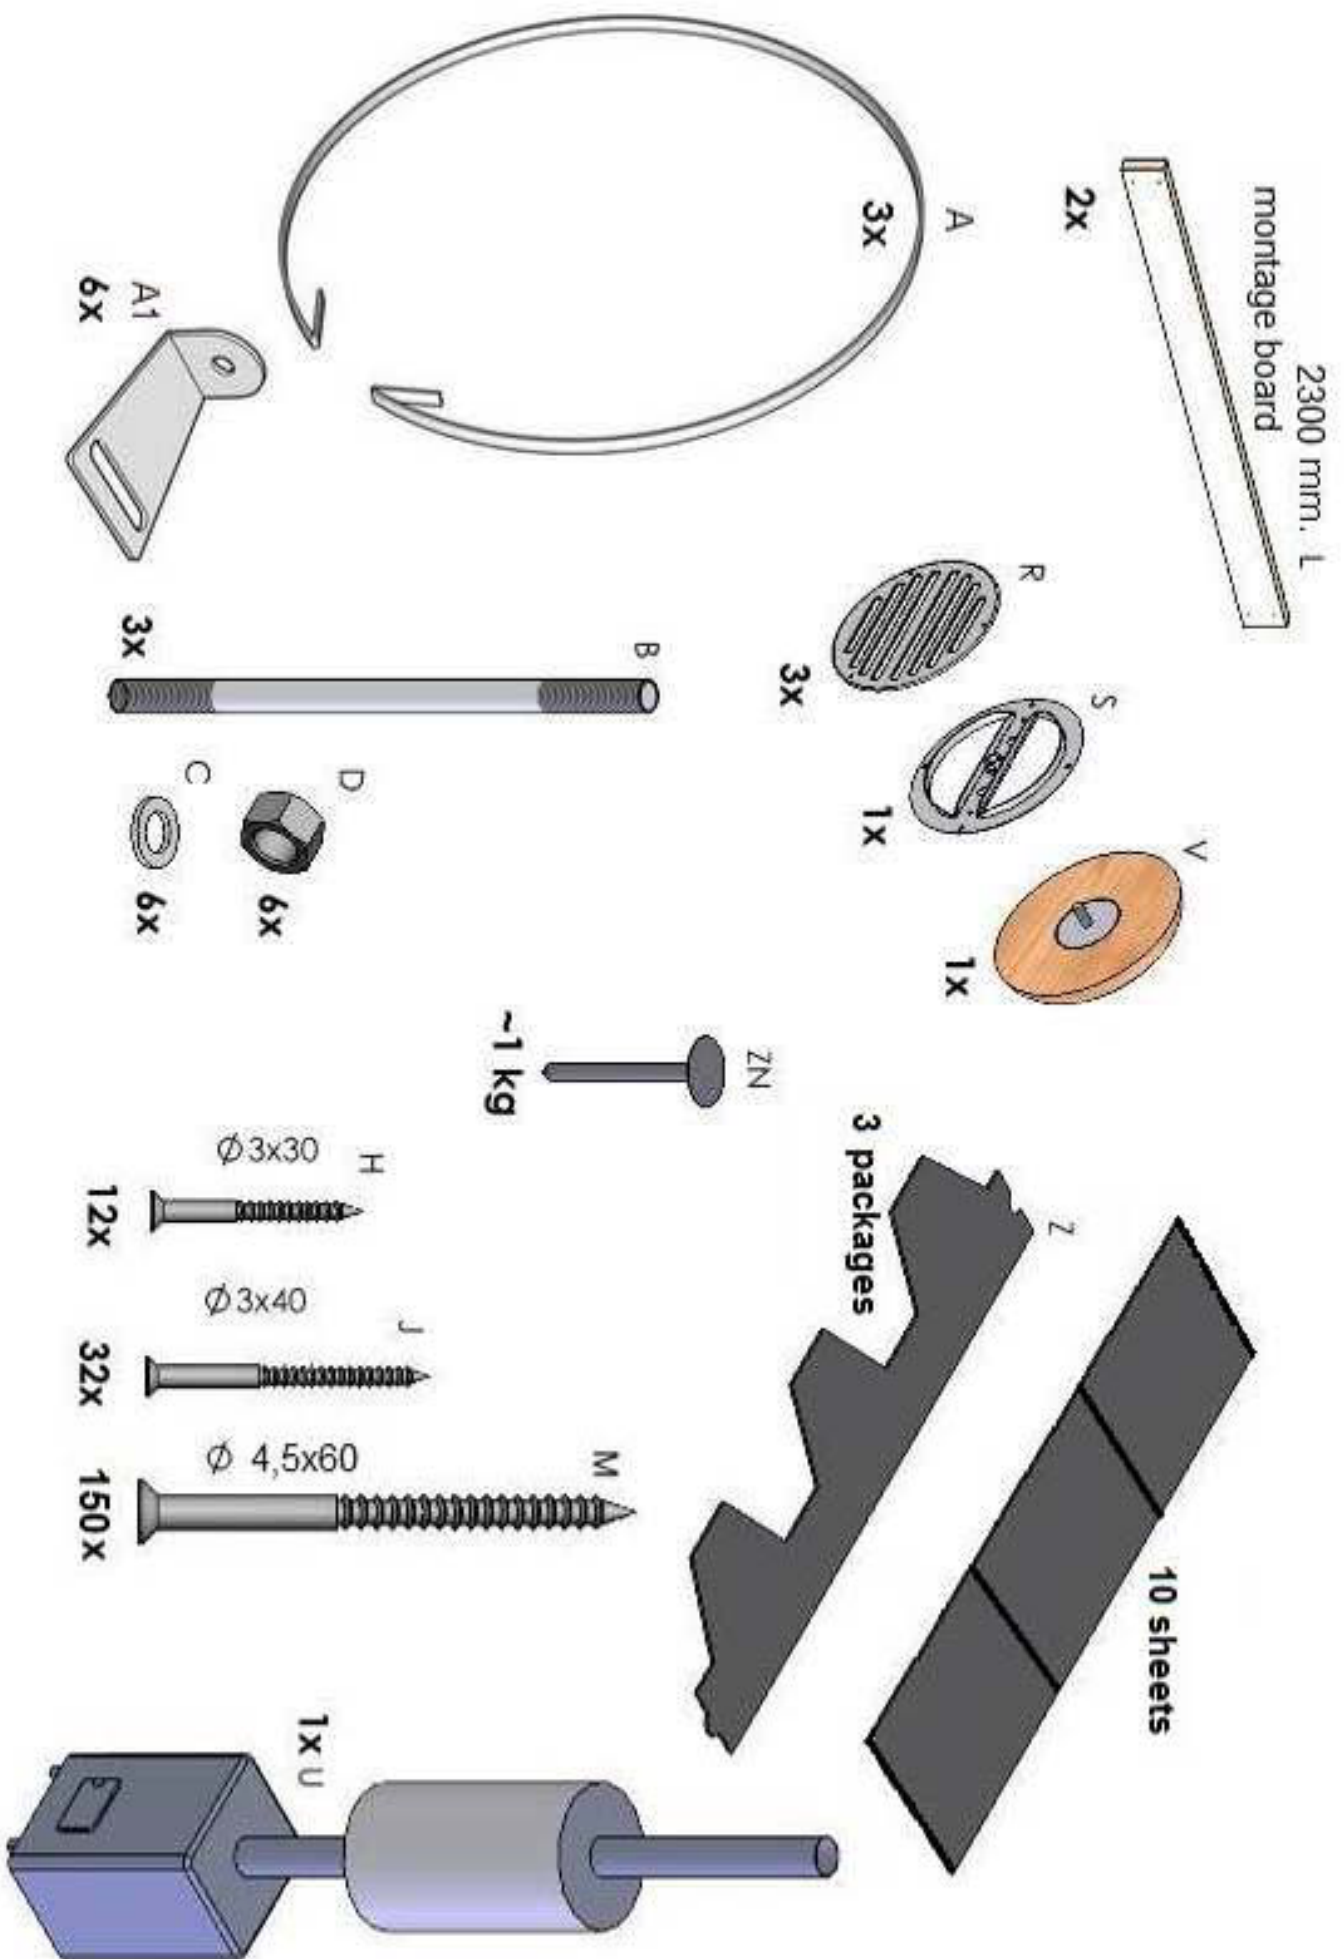

42mm

28/44mm

4mm

960kg

300x120x120cm

Sauna 300 D190

SAUNA 300 D190

(LxBxH) 250 x 120 x 120 cm.

680 kg.

1

Barrel 300 cm

Size (m) 2,15 x 3,00
Ridge Height 1950 mm

	id	size (h x w)	Pcs
Doors	DGD-1A	1650 x 590 mm	1
Windows	DGW-1A	670 x 300 mm	2