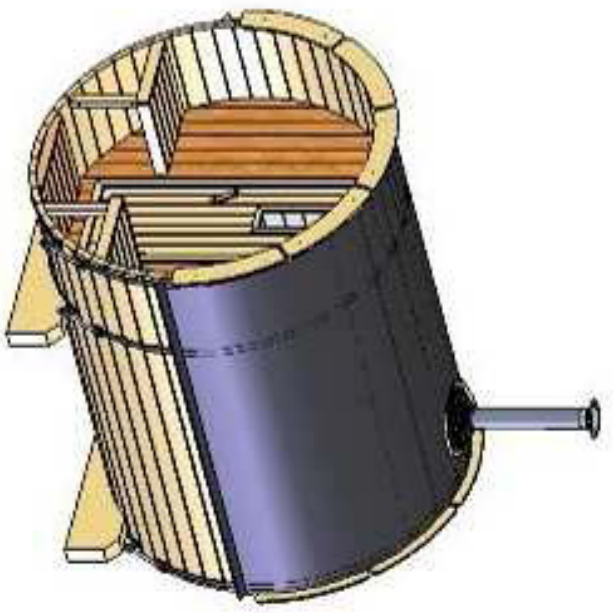

 42mm

 28/44mm

 4mm

680kg

250x120x120cm

Sauna 250 D190

SAUNA 250 D190

(LxBxH) 250 x 120 x 120 cm.

680 kg.

1

2

3

5

**WICHTIG !
IMPORTANT !**

6 A

6

II
7x DET 3
7x DET 4

III
10x DET 3
11x DET 4

Siehe Seite 6A

7
(1)

7
(2)

8

9

2 x DET 7