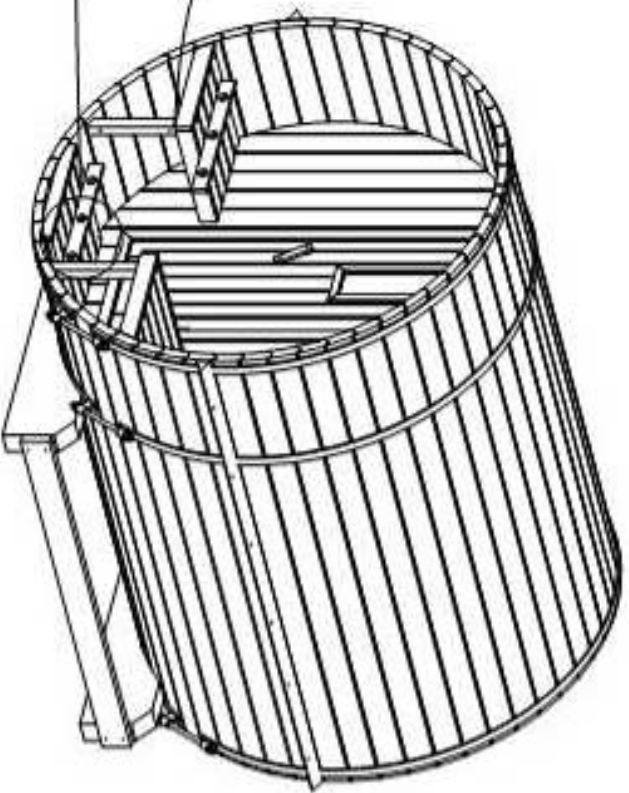

14

2x DET 16
2x DET 16a

FRONT

4xM

17

18

I
4x ZN

Z

II

III

19

U

INSTALL

Barrel 250 cm

Size (m) 2,15 x 2,50
Ridge Height 1950 mm

	id	size (h x w)	Pcs
Doors	DGD-1A	1650 x 590 mm	1
Windows	DGW-1A	670 x 300 mm	2