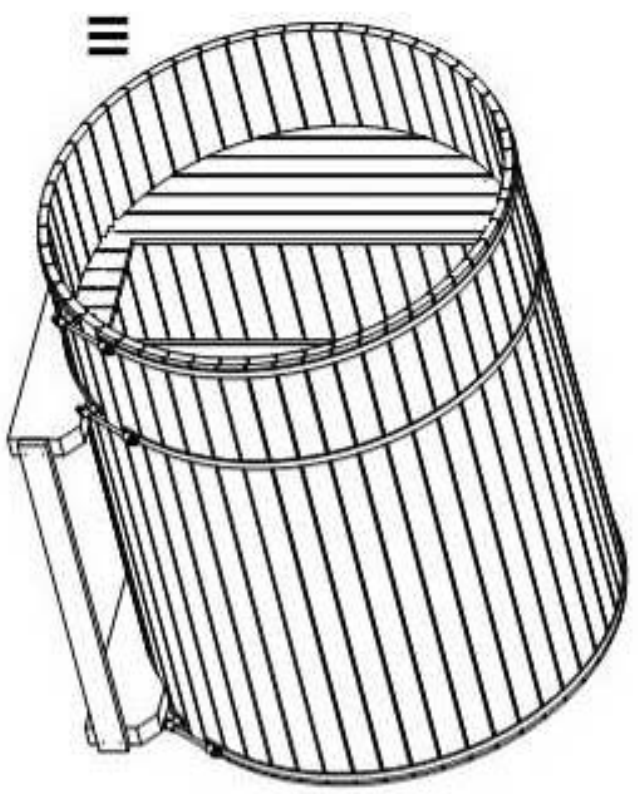

 42mm

 28/44mm

 4mm

680kg

250x120x120cm

Sauna 250 D190

SAUNA 250 D190

(LxBxH) 250 x 120 x 120 cm.

II
7x DET 3
7x DET 4

III
10x DET 3
11x DET 4

Siehe Seite 6A

7
(1)

7
(2)

8

9

2 x DET 7