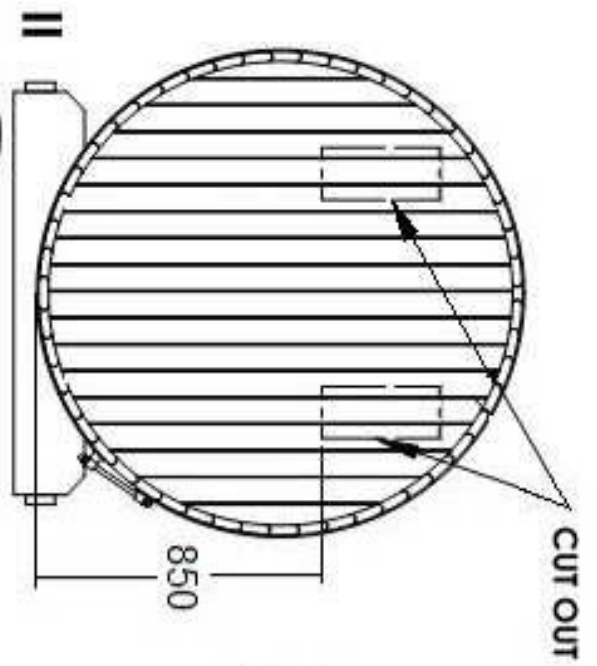

 42mm

 28/44mm

 4mm

680kg

250x120x120cm

Sauna 250 D190

SAUNA 250 D190

(LxBxH) 250 x 120 x 120 cm.

II
7x DET 3
7x DET 4

III
10x DET 3
11x DET 4

Siehe Seite 6A

7
(1)

7
(2)

8

9

2 x DET 7

1250

45°

6xM

10

2x DET R

1x DET R,S,V

1x DET 8a
2x DET 8b

16xM

II

III

19

U

INSTALL

Barrel 250 cm

Size (m) 2,15 x 2,50
Ridge Height 1950 mm

	id	size (h x w)	Pcs
Doors	DGD-1A	1650 x 590 mm	1
Windows	DGW-1A	670 x 300 mm	2