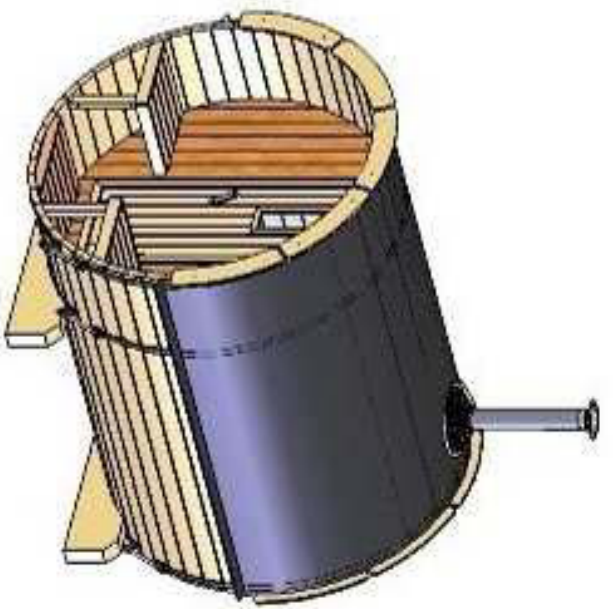

II

III

19

U

INSTALL

Barrel 250 cm

Size (m) 2,15 x 2,50
Ridge Height 1950 mm

	id	size (h x w)	Pcs
Doors	DGD-1A	1650 x 590 mm	1
Windows	DGW-1A	670 x 300 mm	2