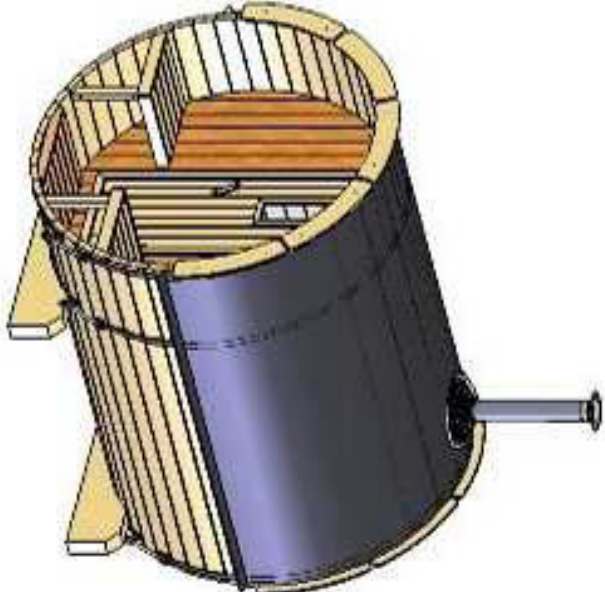

14

2x DET 16
2x DET 16a

FRONT

4xM

17

18

I
4x ZN

Z

II

III

19

U

INSTALL

Barrel 250 cm

Size (m) 2,15 x 2,50
Ridge Height 1950 mm

	id	size (h x w)	Pcs
Doors	DGD-1A	1650 x 590 mm	1
Windows	DGW-1A	670 x 300 mm	2