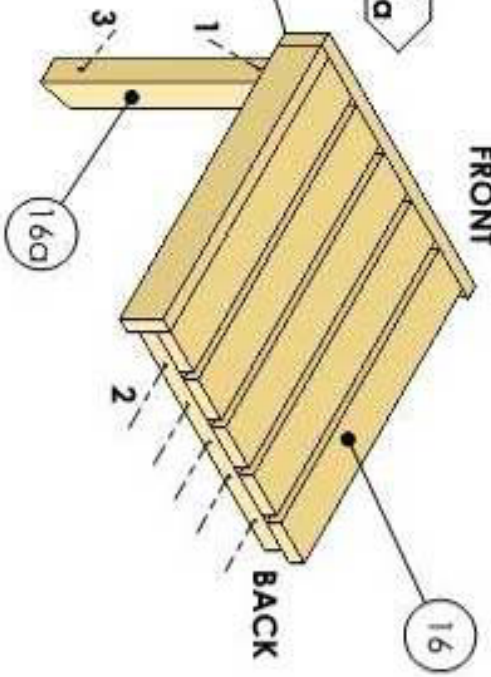

2x DET 16
2x DET 16a

FRONT

4xM

17