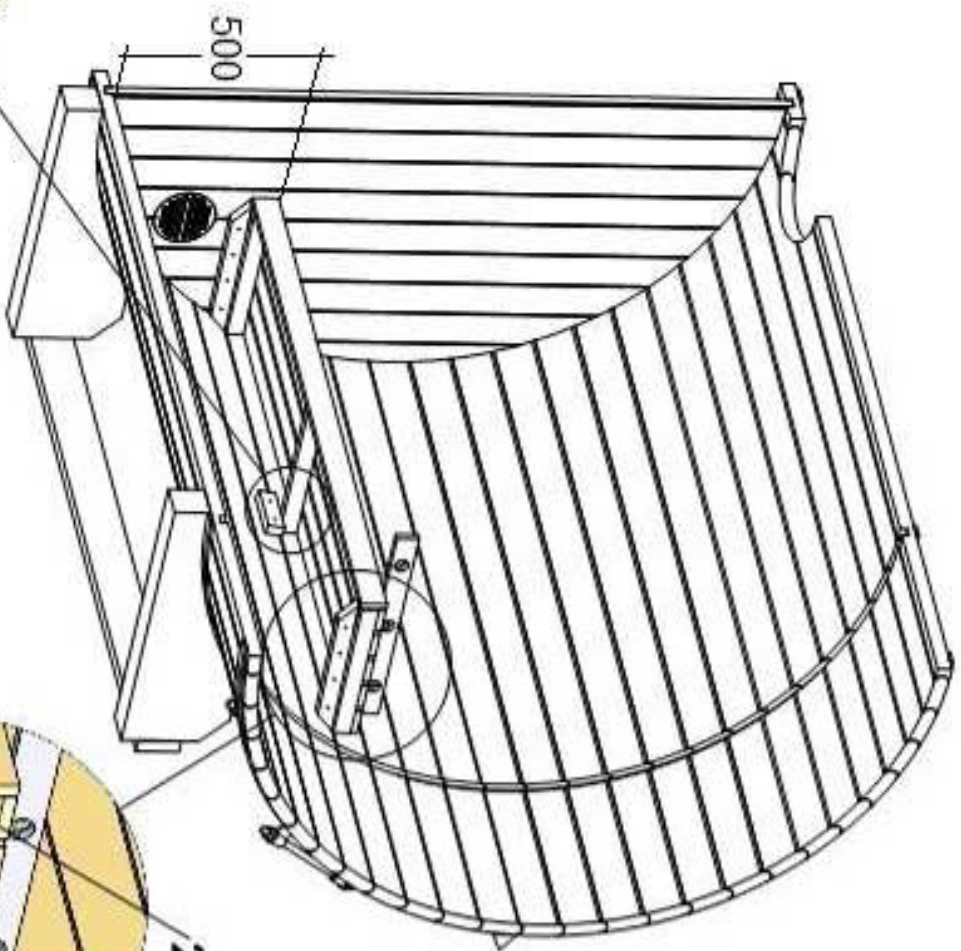

8a

10xM

8b

12

2X M

2X DET 11b

4X M

2X DET 12

4X DET 11d

14

Cembrit Multi Force panel
(MINERIT LW)

MINERIT LW

MINERIT LW

15

4xM

4xM

II

III

19

U

INSTALL

Barrel 250 cm

Size (m) 2,15 x 2,50
Ridge Height 1950 mm

	id	size (h x w)	Pcs
Doors	DGD-1A	1650 x 590 mm	1
Windows	DGW-1A	670 x 300 mm	2