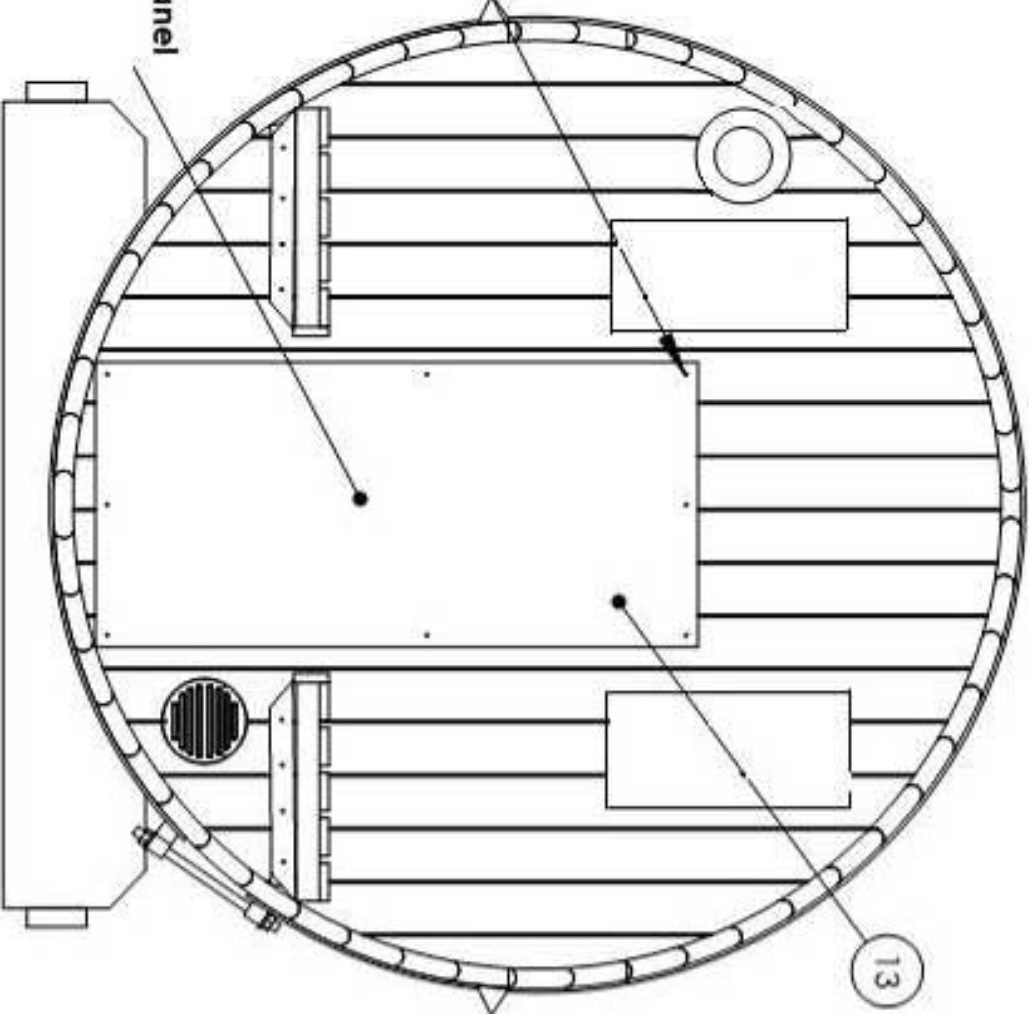

 42mm

 28/44mm

 4mm

680kg

250x120x120cm

Sauna 250 D190

SAUNA 250 D190

(LxBxH) 250 x 120 x 120 cm.

8a

10xM

8b

12

2X M

2X DET 11b

4X M

2X DET 12

4X DET 11d

14

Cembrit Multi Force panel
(MINERIT LW)

MINERIT LW

MINERIT LW

15

4xM

4xM

II

III

19

U

INSTALL

Barrel 250 cm

Size (m) 2,15 x 2,50
Ridge Height 1950 mm

	id	size (h x w)	Pcs
Doors	DGD-1A	1650 x 590 mm	1
Windows	DGW-1A	670 x 300 mm	2