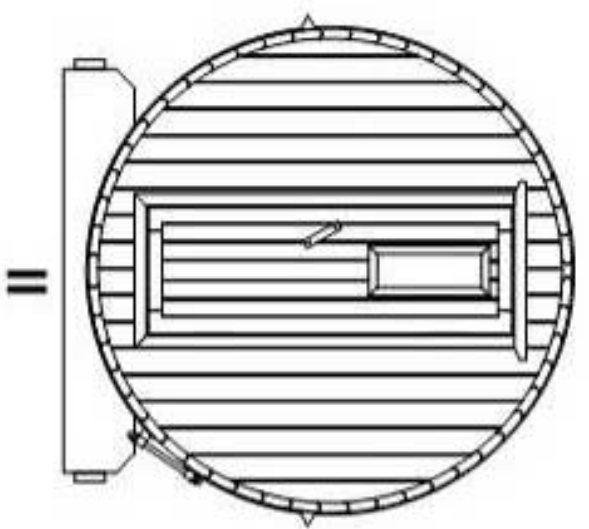

8a

10xM

8b

12

2X M

2X DET 11b

4X M

2X DET 12

4X DET 11d

14

Cembrit Multi Force panel
(MINERIT LW)

MINERIT LW

MINERIT LW

15

4xM

4xM

II

III

19

U

INSTALL

Barrel 250 cm

Size (m) 2,15 x 2,50
Ridge Height 1950 mm

	id	size (h x w)	Pcs
Doors	DGD-1A	1650 x 590 mm	1
Windows	DGW-1A	670 x 300 mm	2