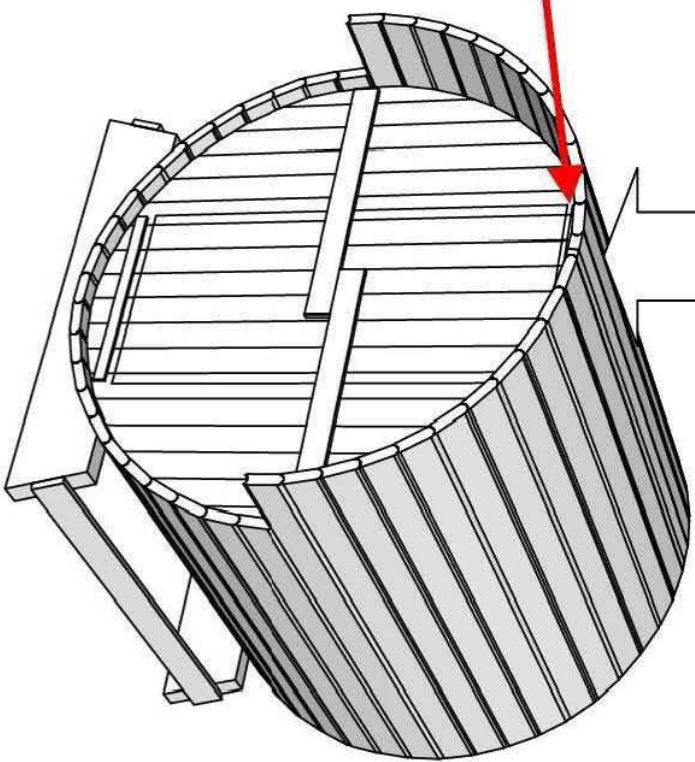

**WICHTIG !
IMPORTANT !**