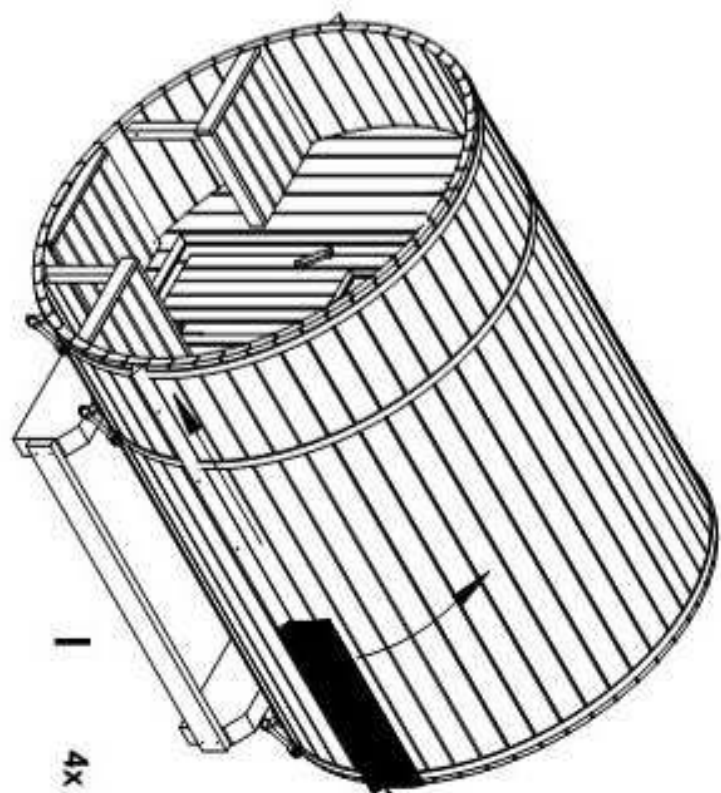

14

2x DET 16
2x DET 16a

FRONT

4xM

17

18

I
4x ZN

Z

II

III

19

U

INSTALL

Barrel 250 cm

Size (m) 2,15 x 2,50
Ridge Height 1950 mm

	id	size (h x w)	Pcs
Doors	DGD-1A	1650 x 590 mm	1
Windows	DGW-1A	670 x 300 mm	2