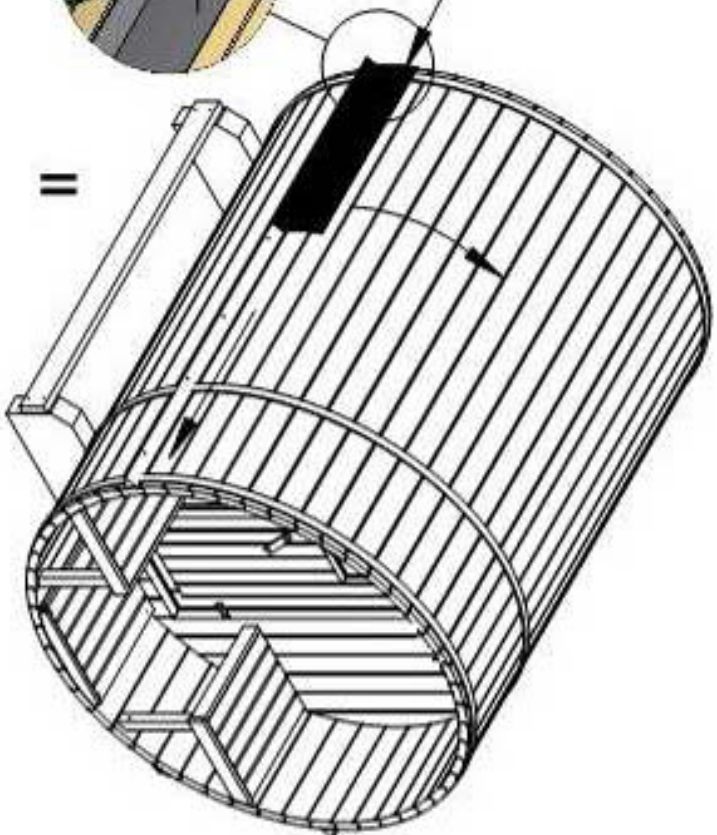

14

2x DET 16
2x DET 16a

FRONT

4xM

17

18

I
4x ZN

Z

II

III

19

U

INSTALL

Barrel 250 cm

Size (m) 2,15 x 2,50
Ridge Height 1950 mm

	id	size (h x w)	Pcs
Doors	DGD-1A	1650 x 590 mm	1
Windows	DGW-1A	670 x 300 mm	2