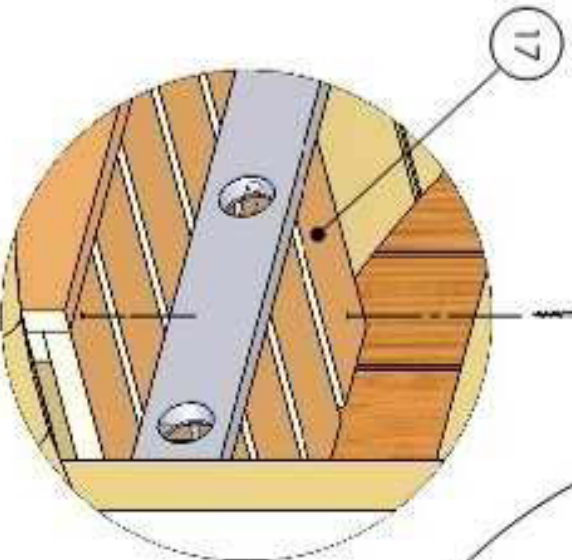

14

2x DET 16
2x DET 16a

FRONT

4xM

17

18

I
4x ZN

Z

II

III

19

U

INSTALL

Barrel 250 cm

Size (m) 2,15 x 2,50
Ridge Height 1950 mm

	id	size (h x w)	Pcs
Doors	DGD-1A	1650 x 590 mm	1
Windows	DGW-1A	670 x 300 mm	2