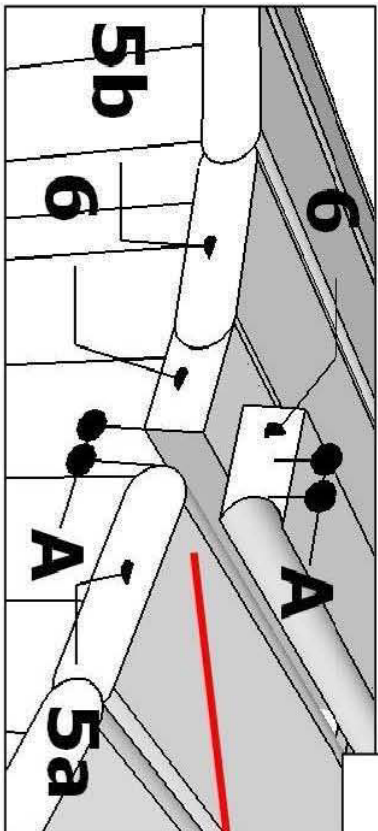

**WICHTIG !
IMPORTANT !**