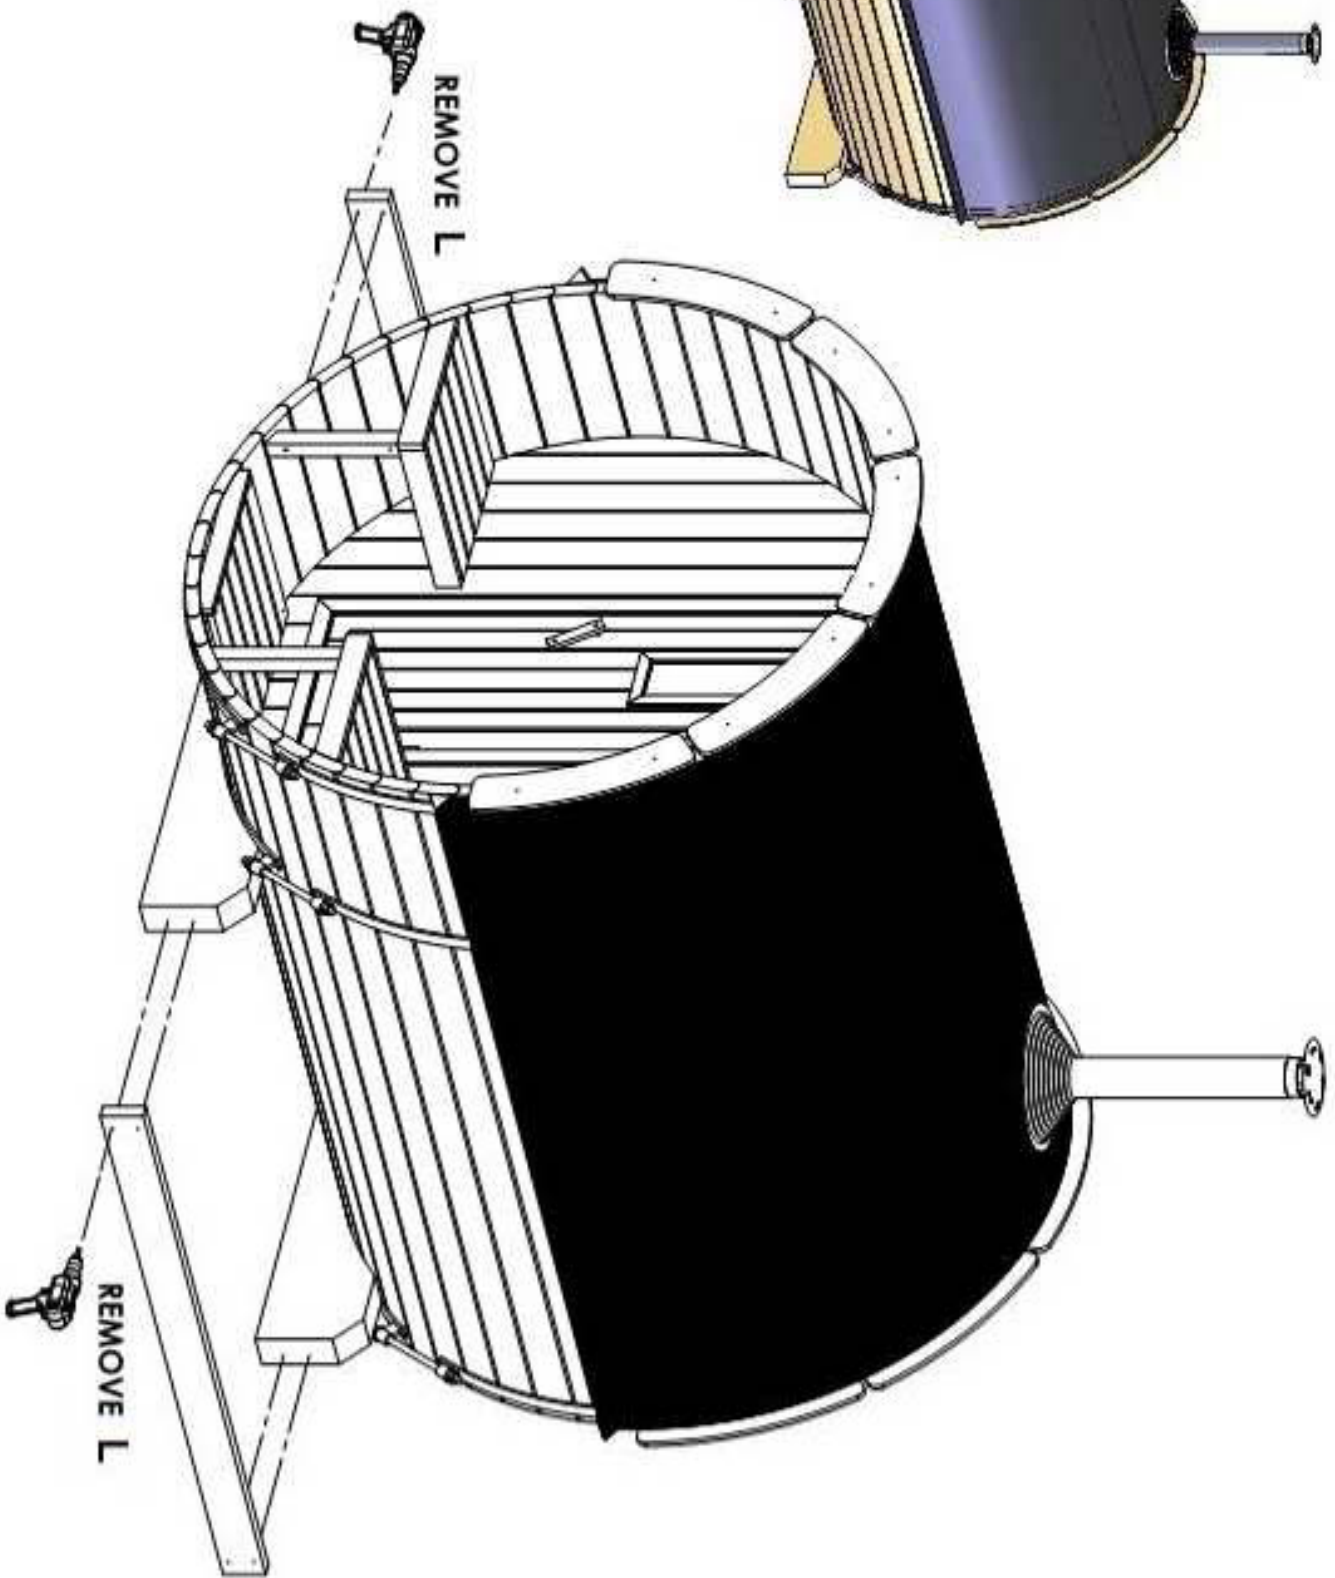

II

III

19

U

INSTALL

Barrel 250 cm

Size (m) 2,15 x 2,50
Ridge Height 1950 mm

	id	size (h x w)	Pcs
Doors	DGD-1A	1650 x 590 mm	1
Windows	DGW-1A	670 x 300 mm	2