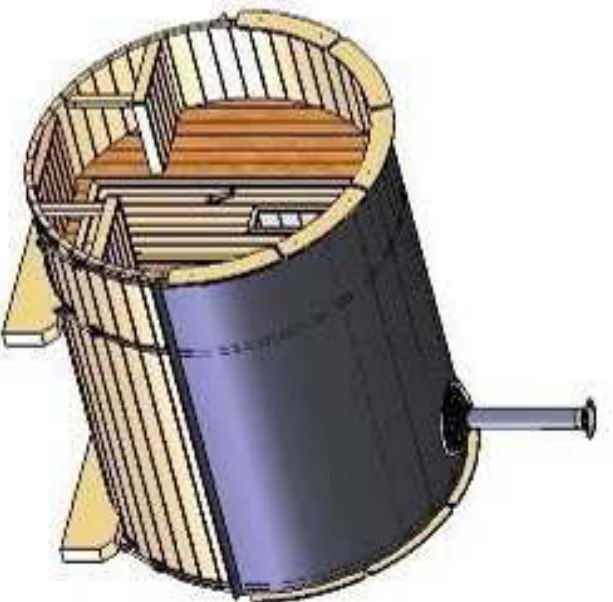

2x DET 16
2x DET 16a

FRONT

4xM

17