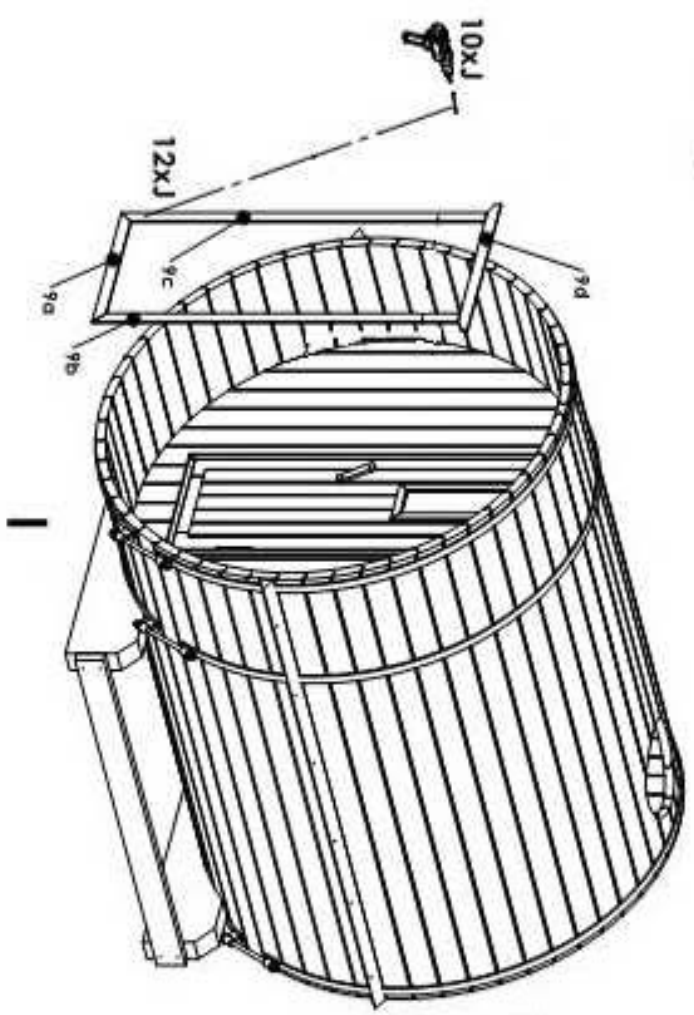

8a

10xM

8b

12

2X M

2X DET 11b

4X M

2X DET 12

II

III

19

U

INSTALL

Barrel 250 cm

Size (m) 2,15 x 2,50
Ridge Height 1950 mm

	id	size (h x w)	Pcs
Doors	DGD-1A	1650 x 590 mm	1
Windows	DGW-1A	670 x 300 mm	2