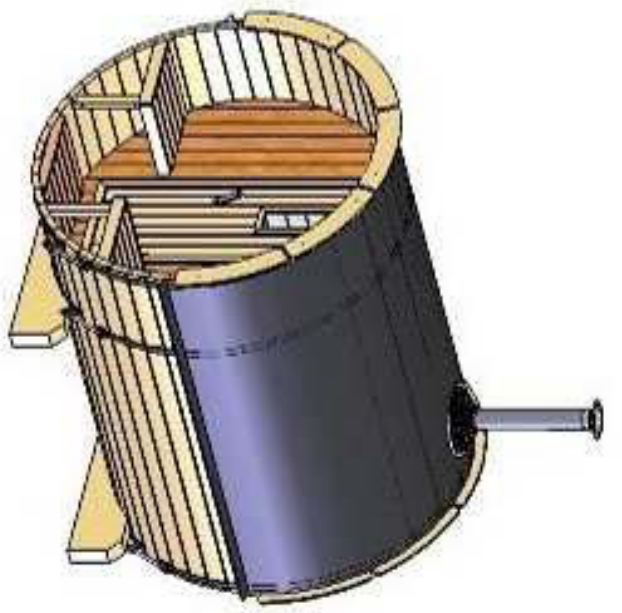

II

III

19

U

INSTALL

Barrel 250 cm

Size (m) 2,15 x 2,50
Ridge Height 1950 mm

	id	size (h x w)	Pcs
Doors	DGD-1A	1650 x 590 mm	1
Windows	DGW-1A	670 x 300 mm	2