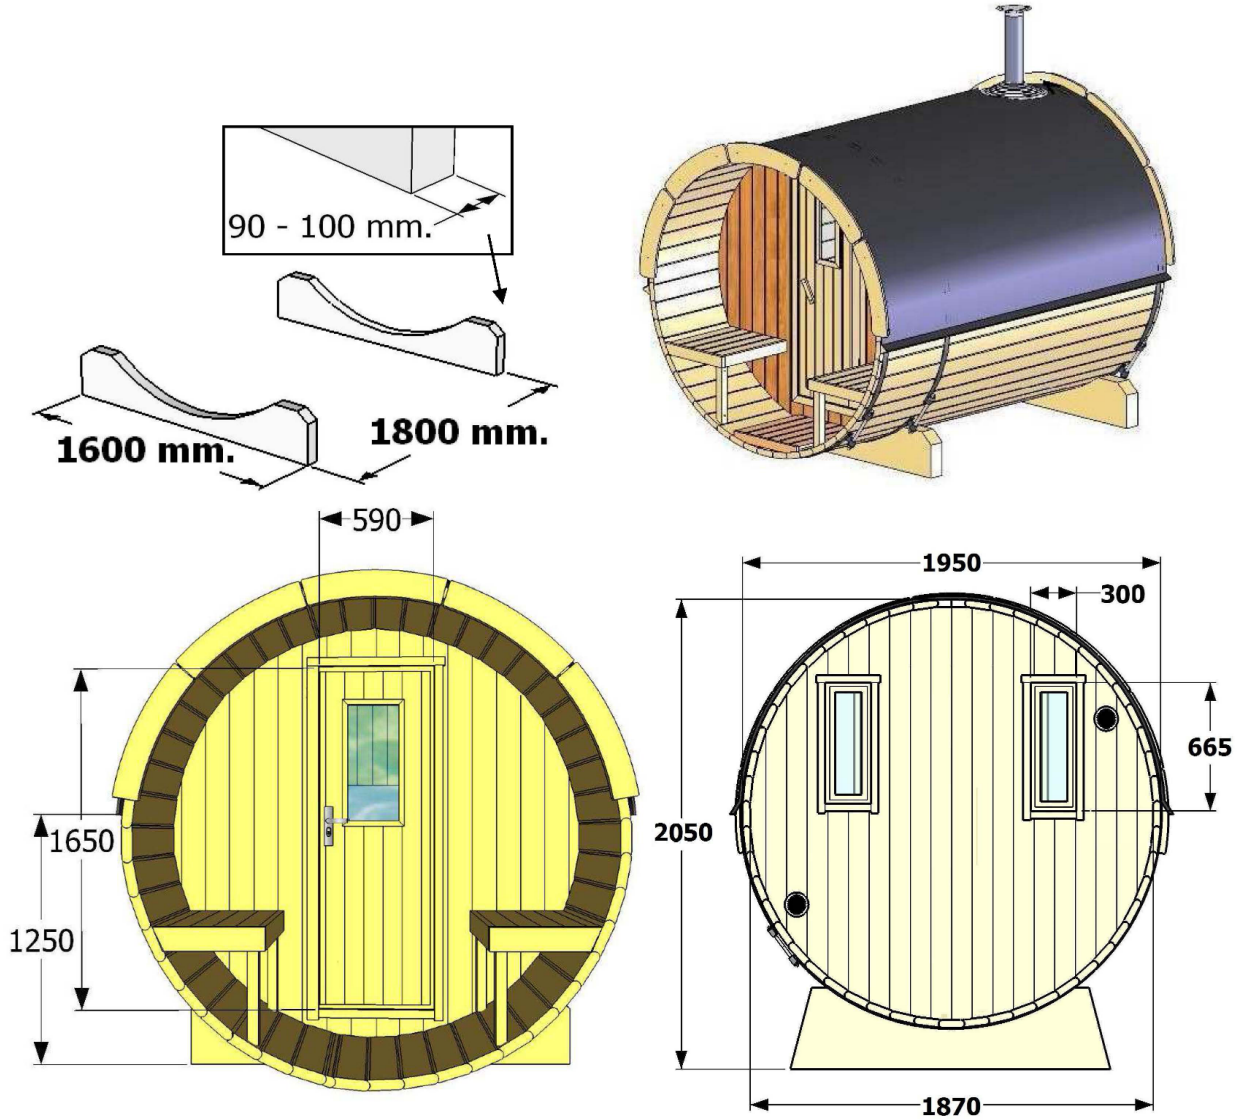

 42mm

 28/44mm

 4mm

680kg

250x120x120cm

Sauna 250 D190

SAUNA 250 D190

(LxBxH) 250 x 120 x 120 cm.