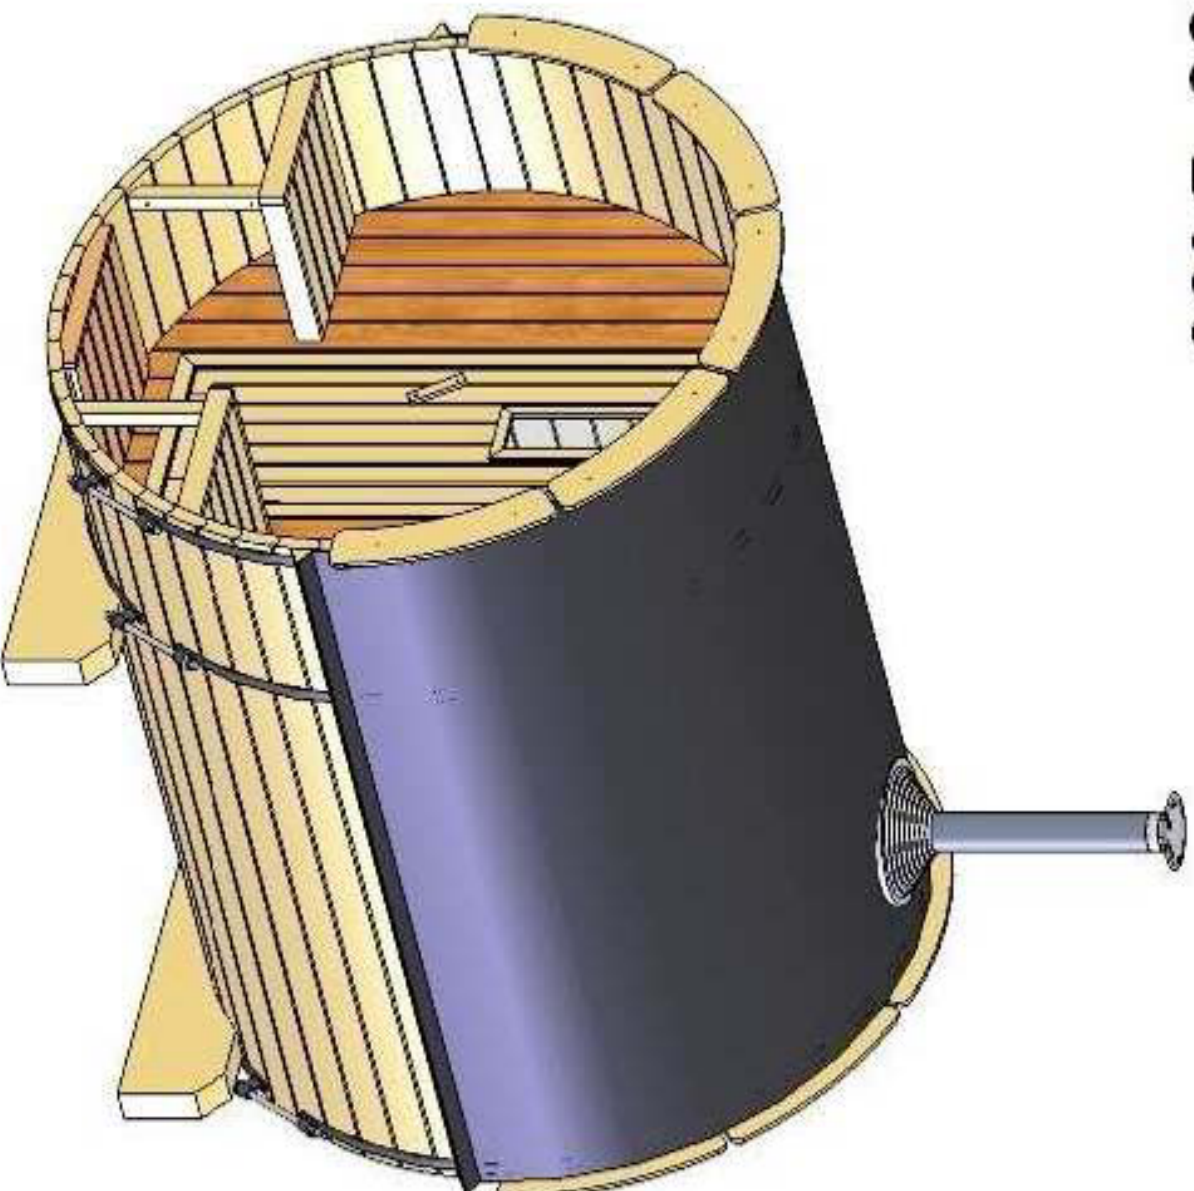

 42mm

 28/44mm

 4mm

680kg

250x120x120cm

Sauna 250 D190

SAUNA 250 D190

(LxBxH) 250 x 120 x 120 cm.