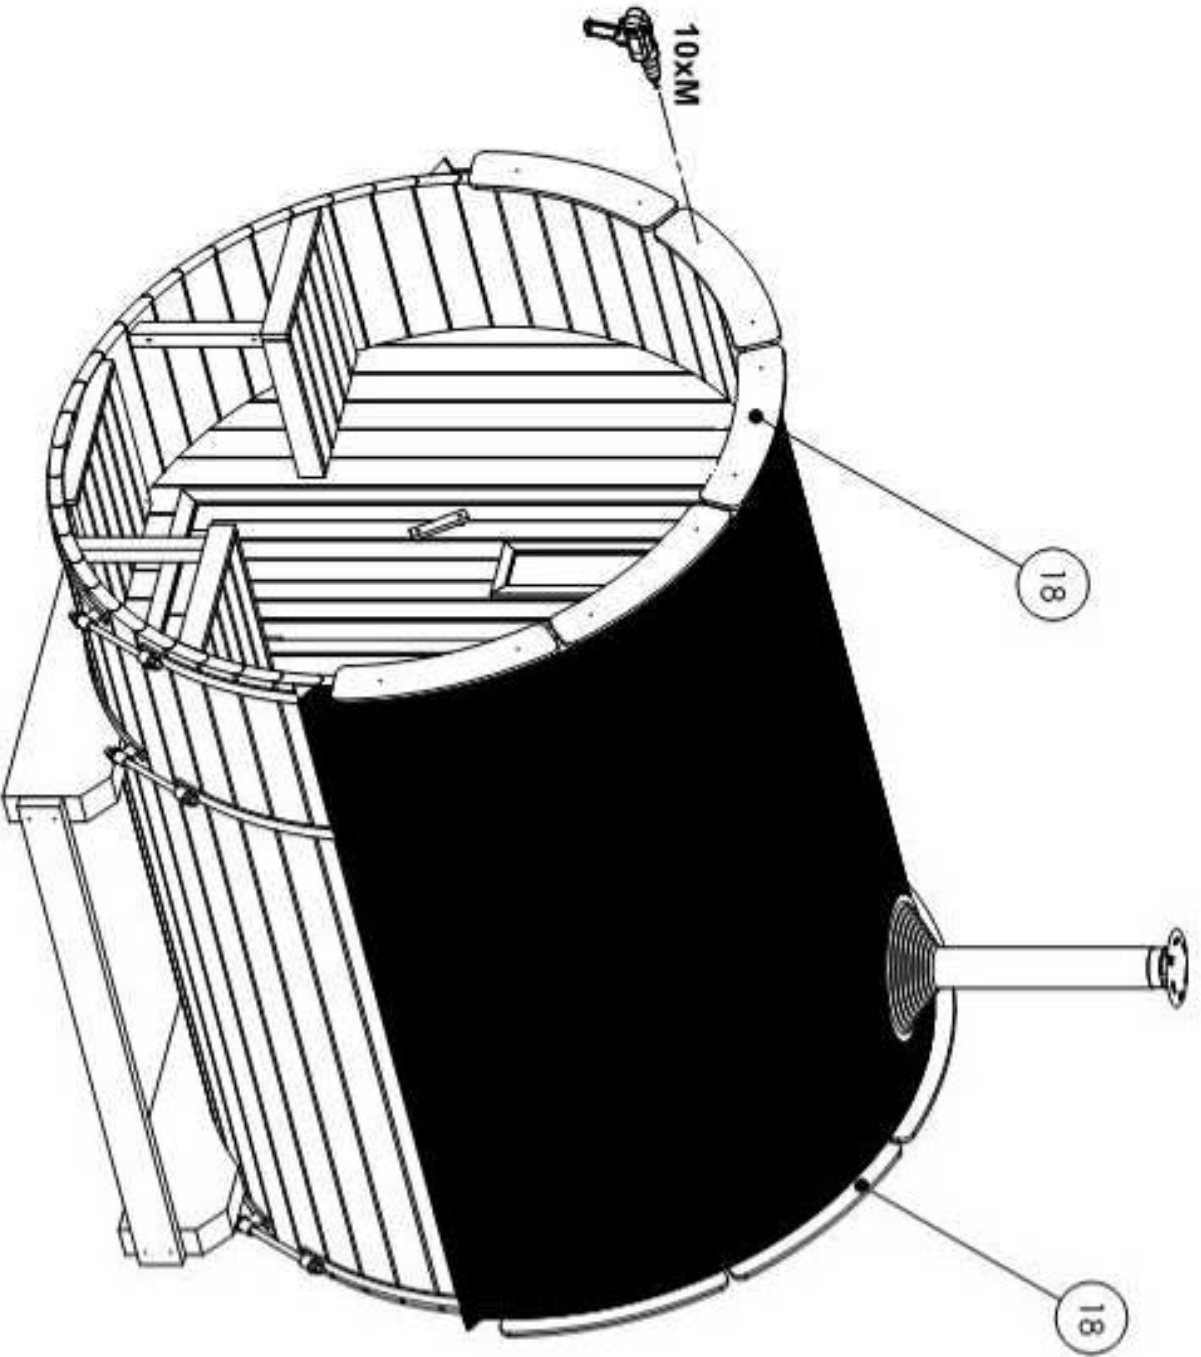

II

III

19

U

INSTALL

Barrel 250 cm

Size (m) 2,15 x 2,50
Ridge Height 1950 mm

	id	size (h x w)	Pcs
Doors	DGD-1A	1650 x 590 mm	1
Windows	DGW-1A	670 x 300 mm	2