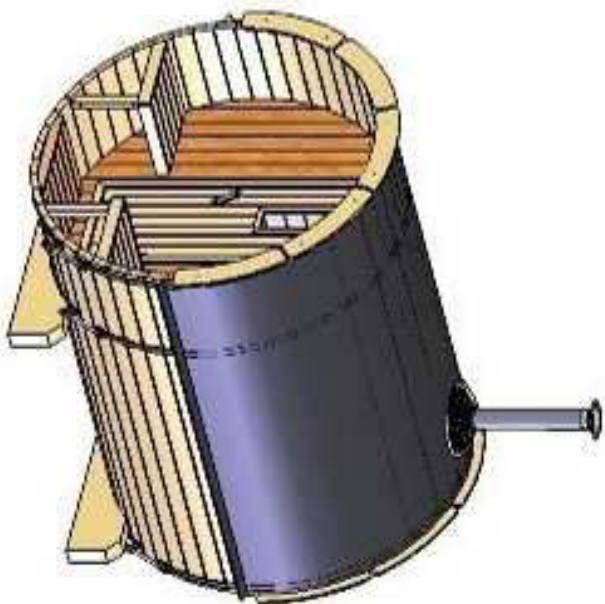

14

2x DET 16
2x DET 16a

FRONT

4xM

17

18

I
4x ZN

Z

II

III

19

U

INSTALL

Barrel 250 cm

Size (m) 2,15 x 2,50
Ridge Height 1950 mm

	id	size (h x w)	Pcs
Doors	DGD-1A	1650 x 590 mm	1
Windows	DGW-1A	670 x 300 mm	2