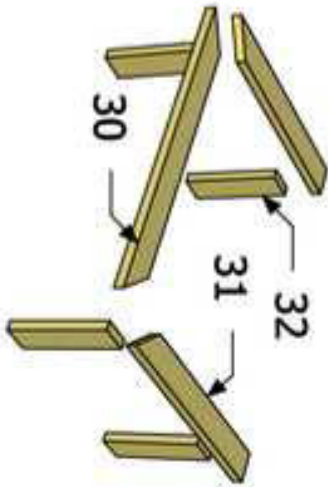

14

2x DET 16
2x DET 16a

FRONT

4xM

17

18

I
4x ZN

Z

II

III

19

U

INSTALL

Barrel 250 cm

Size (m) 2,15 x 2,50
Ridge Height 1950 mm

	id	size (h x w)	Pcs
Doors	DGD-1A	1650 x 590 mm	1
Windows	DGW-1A	670 x 300 mm	2