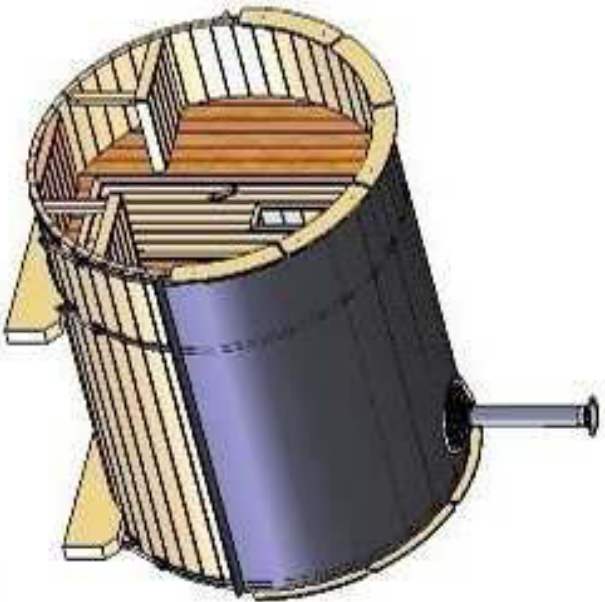

 42mm

 28/44mm

 4mm

680kg

250x120x120cm

Sauna 250 D190

SAUNA 250 D190

(LxBxH) 250 x 120 x 120 cm.

II
7x DET 3
7x DET 4

III
10x DET 3
11x DET 4

Siehe Seite 6A

7
(1)

7
(2)

8

9

2 x DET 7