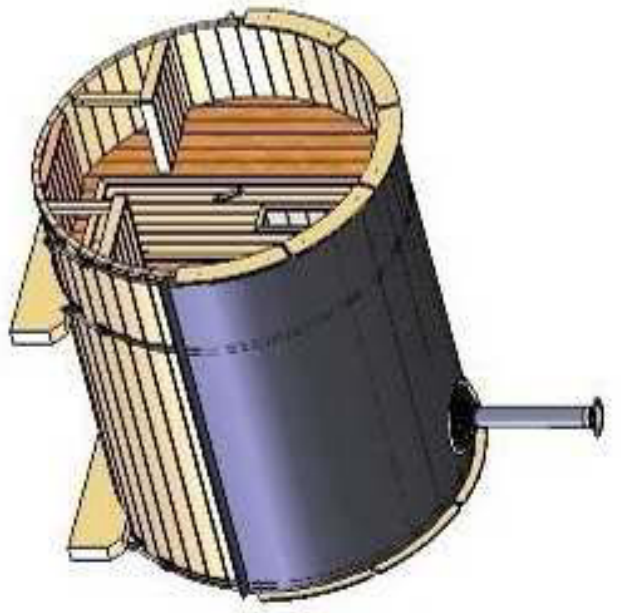

 42mm

 28/44mm

 4mm

680kg

250x120x120cm

Sauna 250 D190

SAUNA 250 D190

(LxBxH) 250 x 120 x 120 cm.

680 kg.

1

2

3

5

**WICHTIG !
IMPORTANT !**

6 A

6

II
7x DET 3
7x DET 4

III
10x DET 3
11x DET 4

Siehe Seite 6A

7
(1)

7
(2)

8

9

2 x DET 7