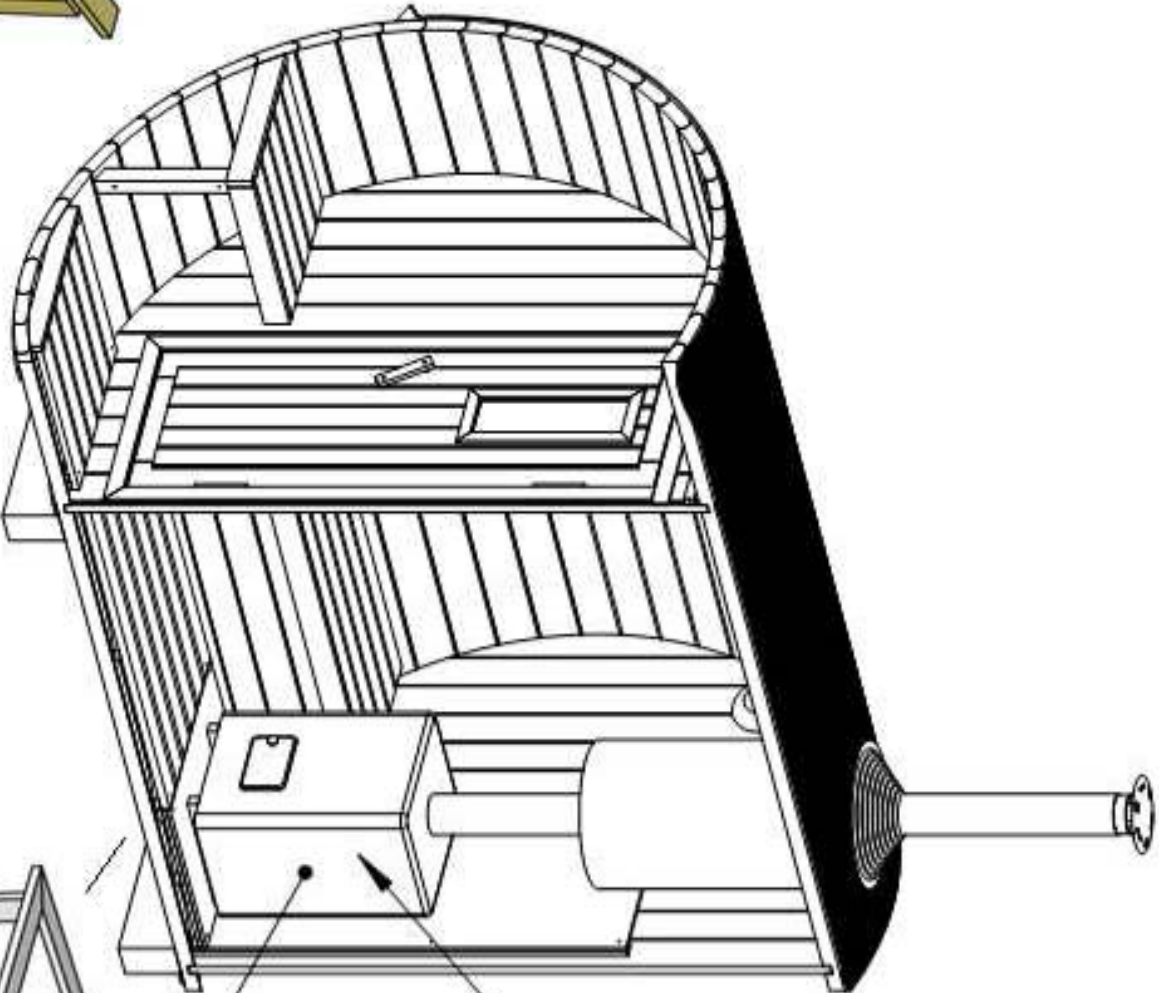

II

III

19

U

INSTALL

Barrel 250 cm

Size (m) 2,15 x 2,50
Ridge Height 1950 mm

	id	size (h x w)	Pcs
Doors	DGD-1A	1650 x 590 mm	1
Windows	DGW-1A	670 x 300 mm	2