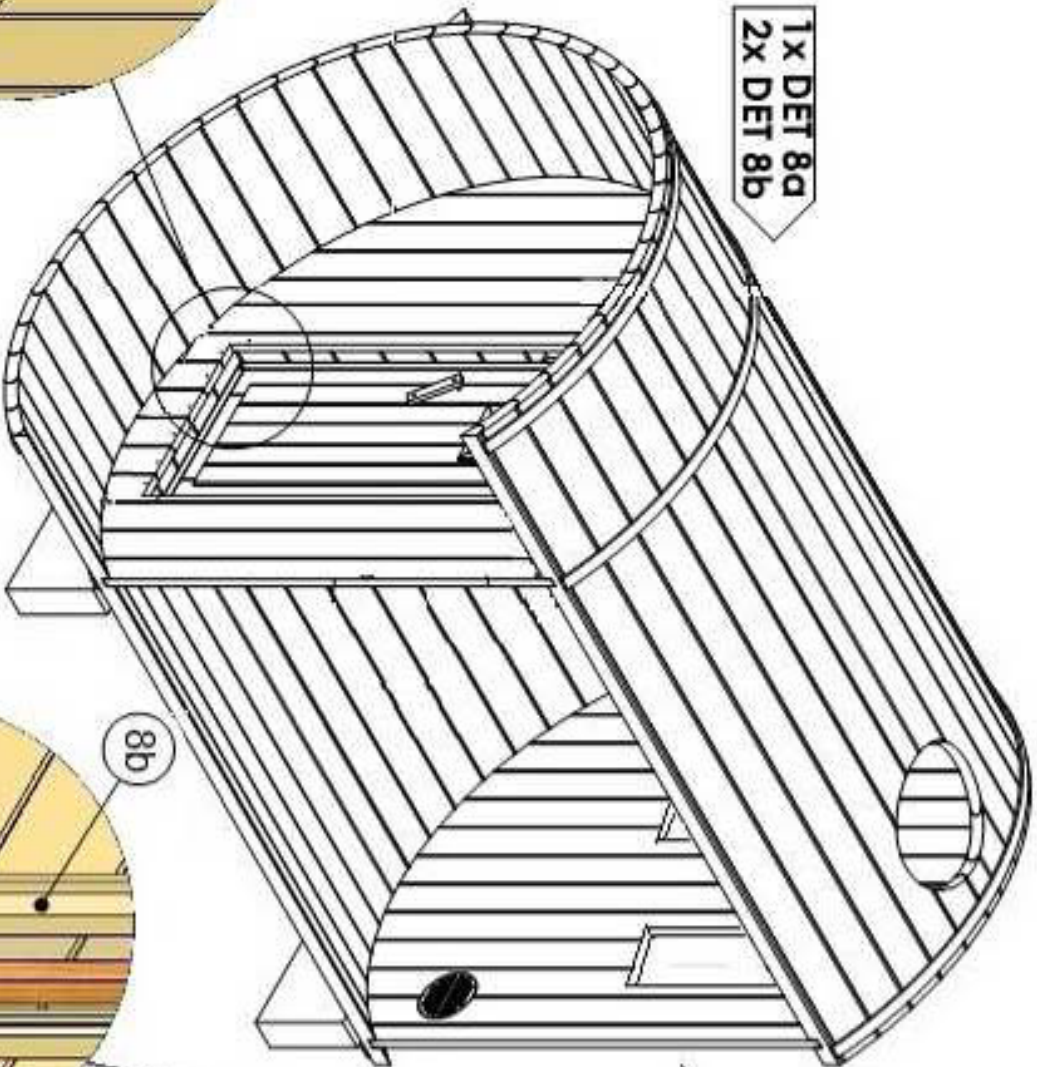

 42mm

 28/44mm

 4mm

680kg

250x120x120cm

Sauna 250 D190

SAUNA 250 D190

(LxBxH) 250 x 120 x 120 cm.

1250

45°

6xM

10

2x DET R

1x DET R,S,V

1x DET 8a
2x DET 8b

16xM

II

III

19

U

INSTALL

Barrel 250 cm

Size (m) 2,15 x 2,50
Ridge Height 1950 mm

	id	size (h x w)	Pcs
Doors	DGD-1A	1650 x 590 mm	1
Windows	DGW-1A	670 x 300 mm	2