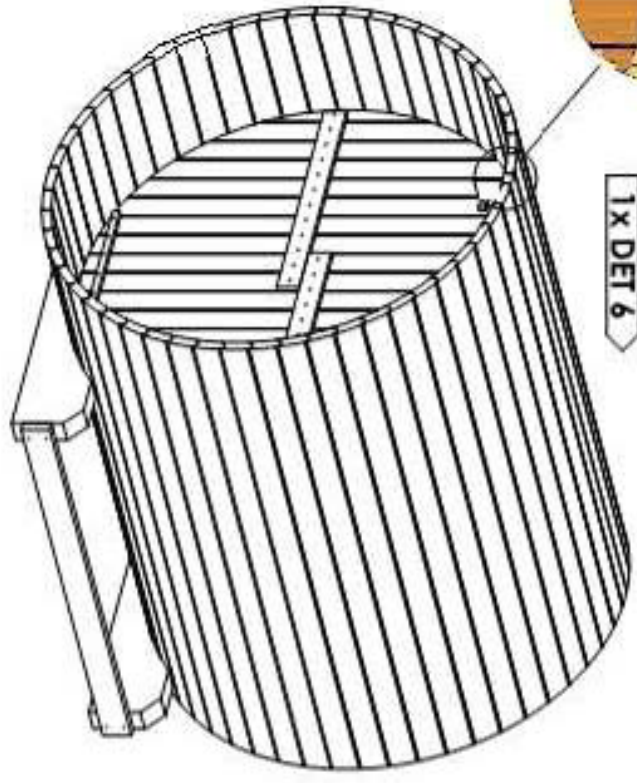

 42mm

 28/44mm

 4mm

680kg

250x120x120cm

Sauna 250 D190

SAUNA 250 D190

(LxBxH) 250 x 120 x 120 cm.

II
7x DET 3
7x DET 4

III
10x DET 3
11x DET 4

Siehe Seite 6A

7
(1)

7
(2)

8

9

2 x DET 7