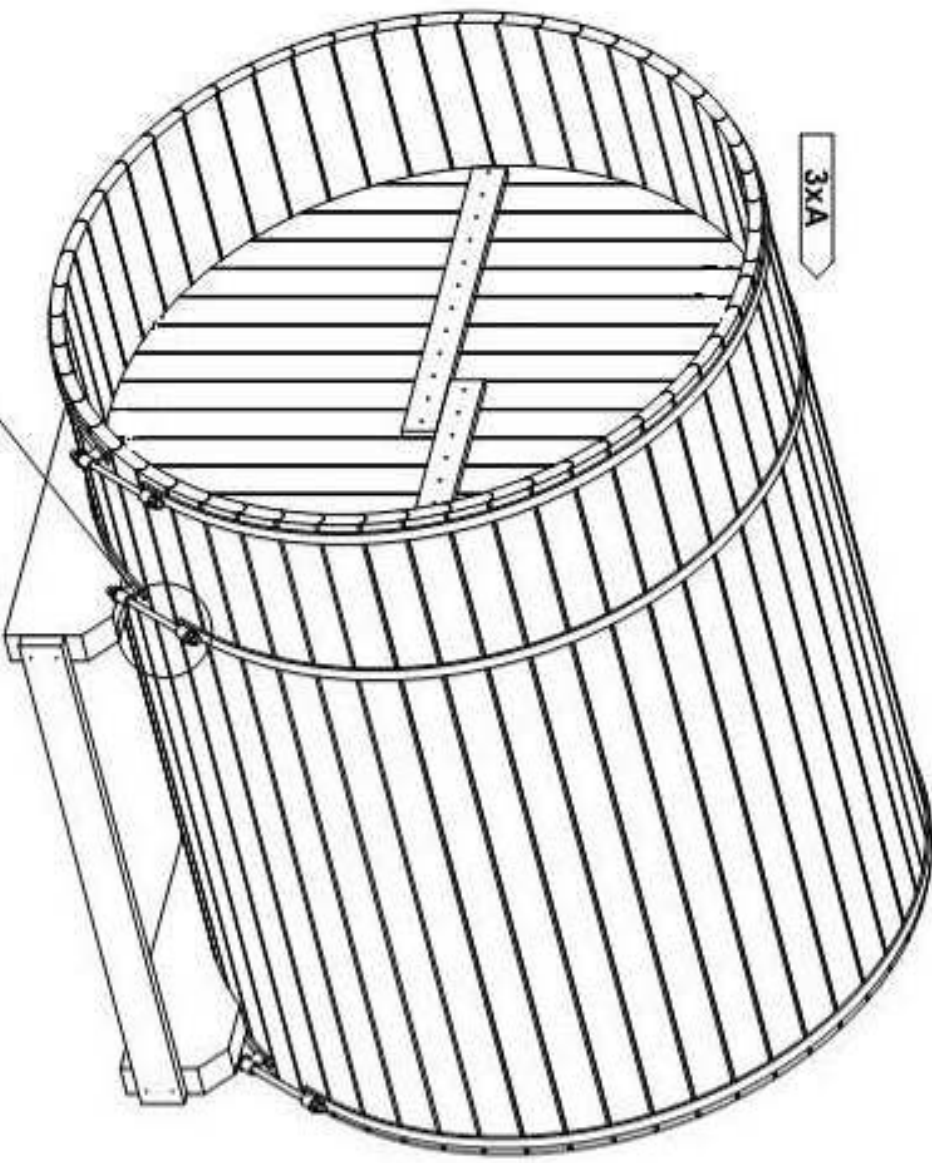

 42mm

 28/44mm

 4mm

680kg

250x120x120cm

Sauna 250 D190

SAUNA 250 D190

(LxBxH) 250 x 120 x 120 cm.

II
7x DET 3
7x DET 4

III
10x DET 3
11x DET 4

Siehe Seite 6A

7
(1)

7
(2)

8

9

2 x DET 7