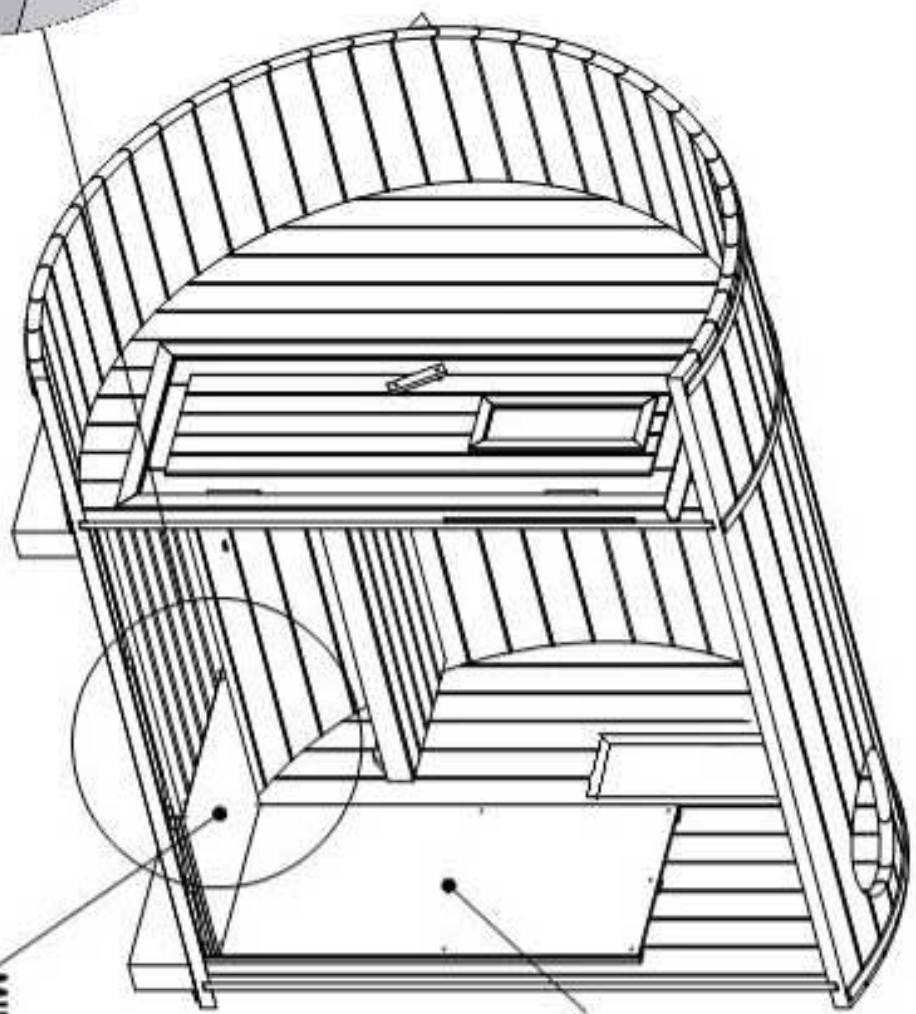

8a

10xM

8b

12

2X M

2X DET 11b

4X M

2X DET 12

4X DET 11d

14

Cembrit Multi Force panel
(MINERIT LW)

MINERIT LW

MINERIT LW

15

4xM

4xM

II

III

19

U

INSTALL

Barrel 250 cm

Size (m) 2,15 x 2,50
Ridge Height 1950 mm

	id	size (h x w)	Pcs
Doors	DGD-1A	1650 x 590 mm	1
Windows	DGW-1A	670 x 300 mm	2