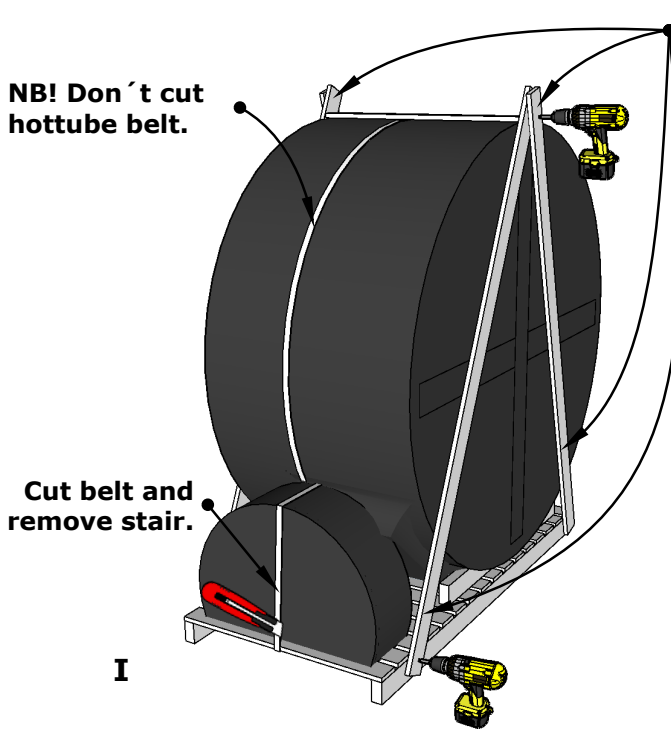

DeLux Hottube installation.

Serial No _____

Opvullat sleufpaalsysteem

Article number

Grenen geïmpregneerd

Bundels à 50 STK / 10 bundels per Pallet

1/2

Opvullat sleufpaalsysteem	
Article number	Grenen geïmpregneerd