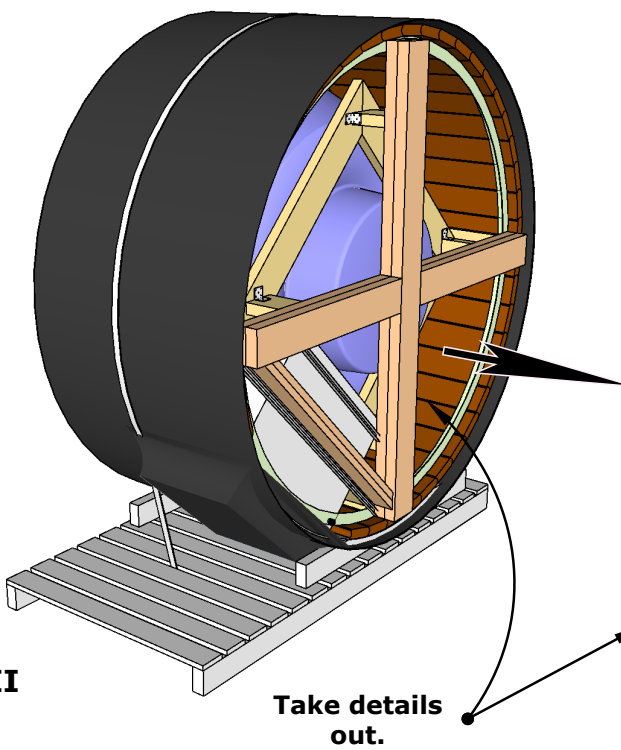

DeLux Hottube installation.

Serial No _____

Opvullat sleufpaalsysteem

Article number

Grenen geïmpregneerd

Bundels à 50 STK / 10 bundels per Pallet

1/2

Opvullat sleufpaalsysteem	
Article number	Grenen geïmpregneerd