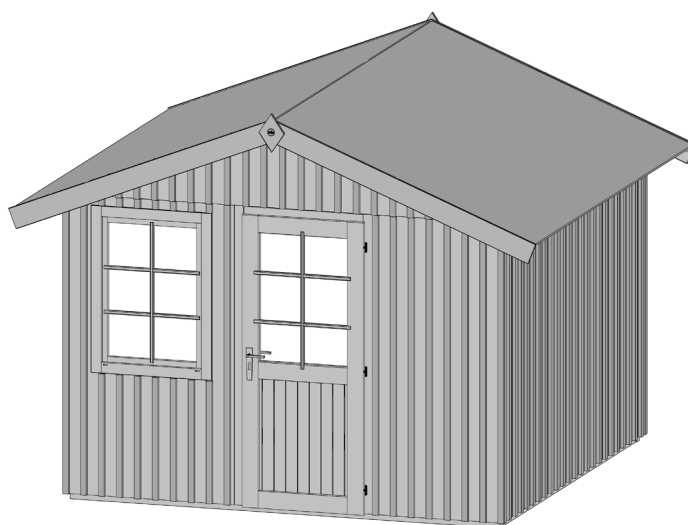

www.weka-holzbau.com

Schwedenhaus in Elementbauweise

410.3030.20000

410.3030.23000

Montage-, Bedienungs- und Wartungsanleitung

800.0286.17.81

+

800.0286.20.02