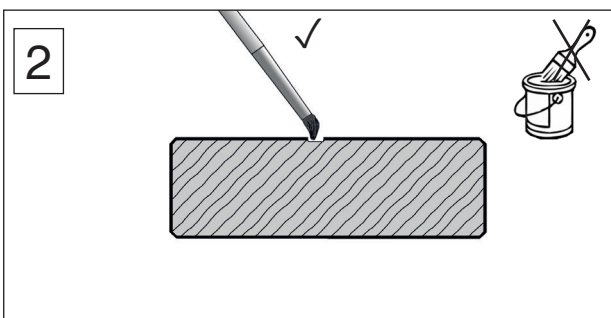

Farbe dünn auftragen und nur auf der Schadstelle.