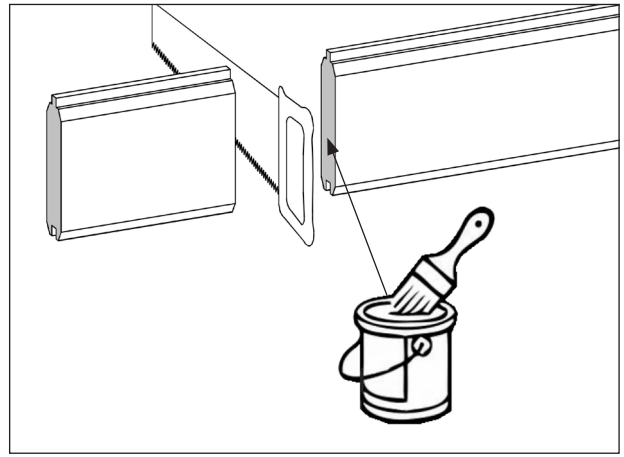

Farbe dünn auftragen und nur auf der Schadstelle.