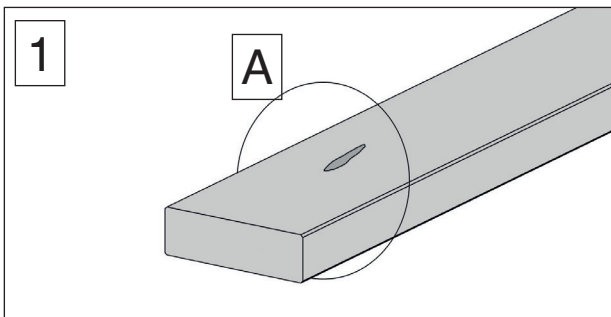

Farbe dünn auftragen und nur auf der Schadstelle.