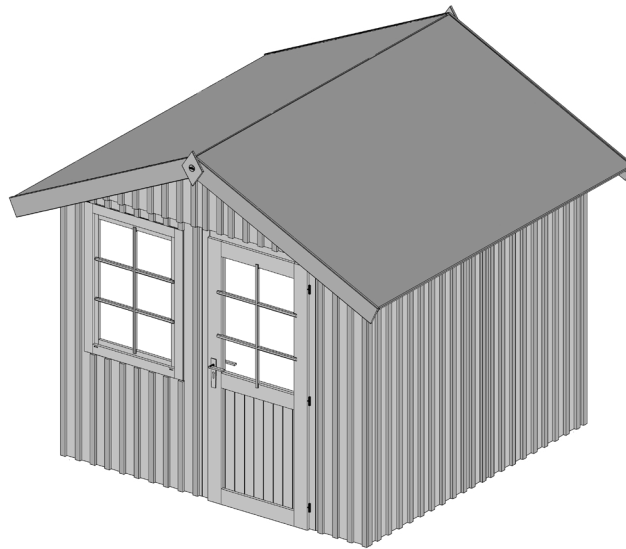

www.weka-holzbau.com

Schwedenhaus in Elementbauweise

410.2525.20000
410.2525.23000

Montage-, Bedienungs- und Wartungsanleitung

+

=

Jetzt
scannen
und noch
mehr entdecken!

Pos	Bild	Abmessung (mm)	Anzahl (Stück)
			410.2525.2x001
①	R002.0650.2520 	40/60/2520	2
②	R002.0650.2360 	40/60/2360	6
③	B410.01.0002 B410.01.0802 	82/1167/2030	1
④	B410.01.0003 B410.01.0803 	82/725/2030	6
⑤	B410.01.0006 B410.01.0806 	82/1070/2030	3
⑥	B410.01.0001 B410.01.0801 	82/427/2030	1
⑦	B410.01.0004 B410.01.0804 	82/625/2560	2