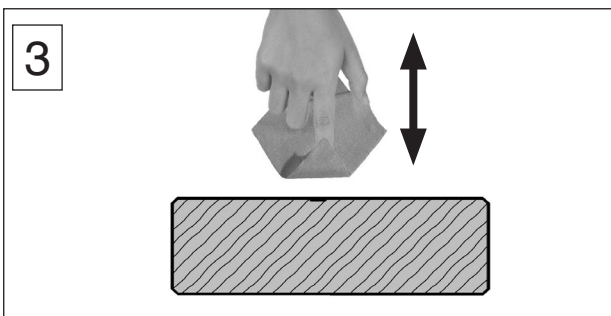

Farbe abtupfen.

Vorgang wiederholen bis die Farbe identisch ist.