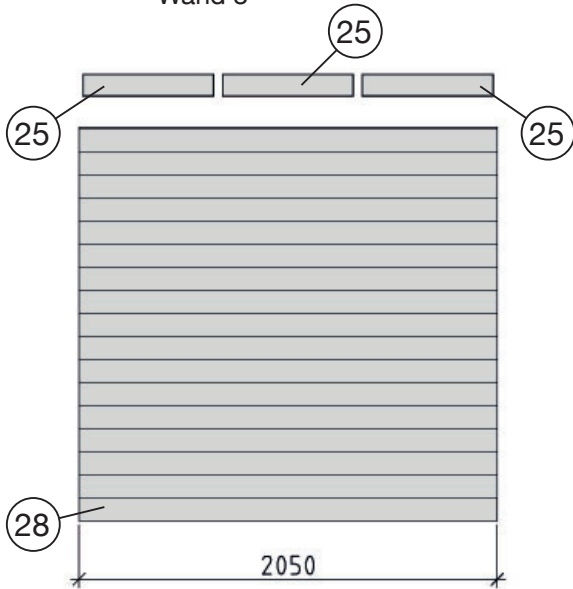

Pos	M100.034		Abmessung (mm)	Stück			
	Bild			229.2121.1X400	229.2121.1X404	229.2424.1X400	229.2424.1X404
(M9)	K045.1270.0001			1	1	1	1
(M10)	K036.3135.0001			1	1	1	1
(M11)	K001.4040.0004		4,0 x 40	26	26	26	26
(M12)	K010.3016.0001		1,6 x 30	4	4	4	4

Farbe dünn auftragen und nur auf der Schadstelle.

Farbe tupfen
Vorgang wiederholen

Art.-Nr.:229.2121.1X40X

Wand 1

Wand 2

Wand 3

Wand 4

Wand 5