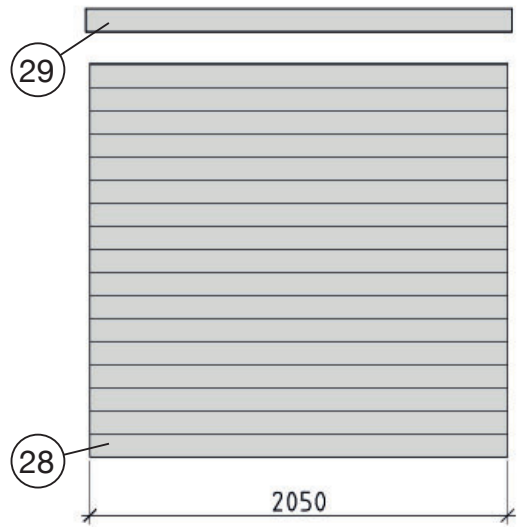

Art.-Nr.:229.2121.1X40X

Wand 2