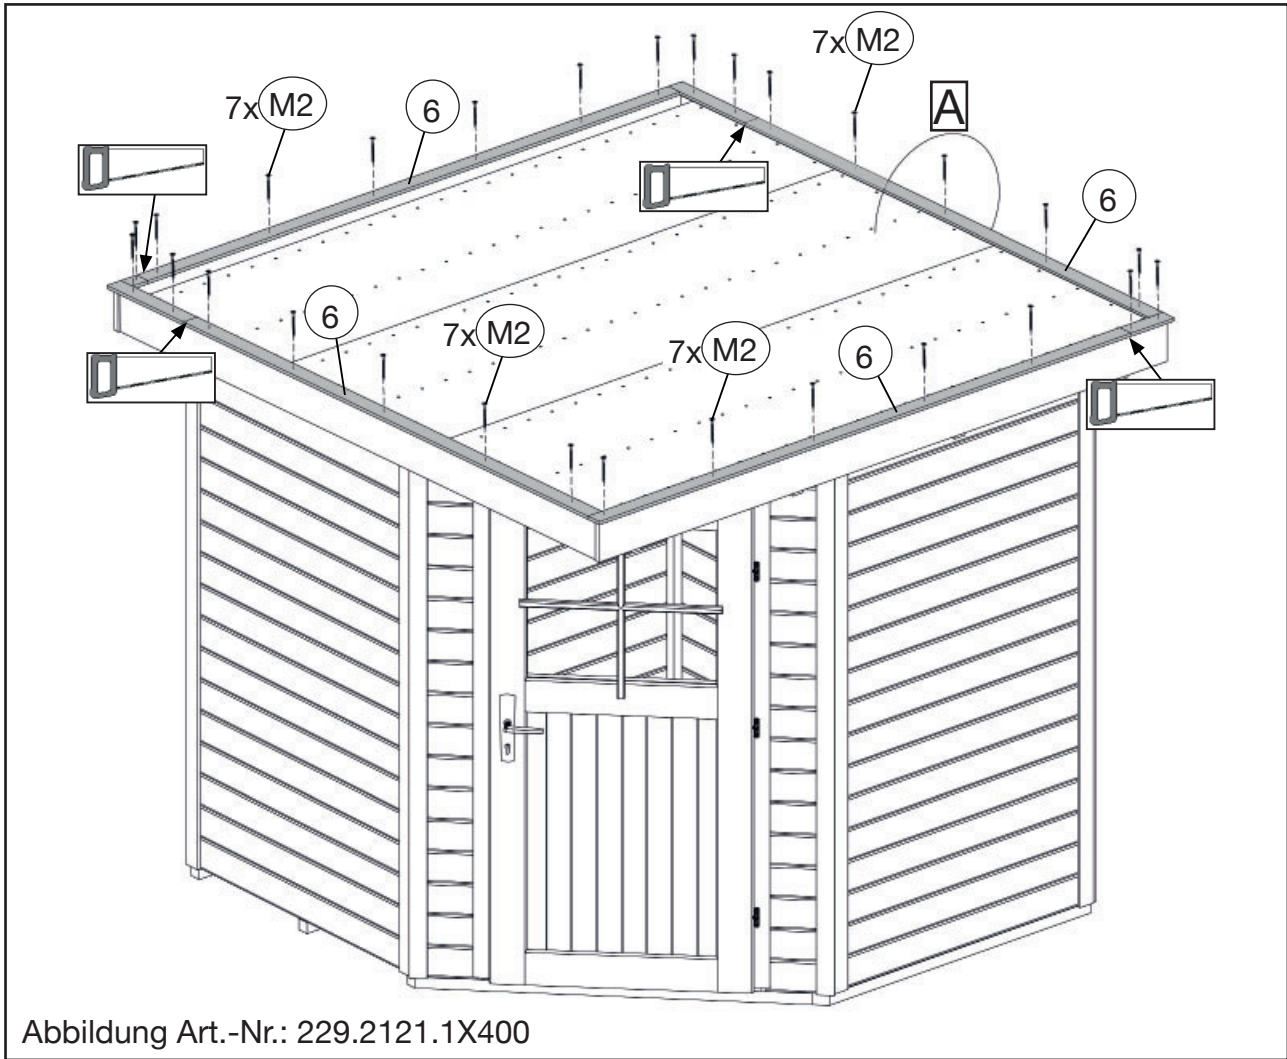

22

	M2	4,0 x 40
	M11	4,0 x 40

Abbildung Art.-Nr.: 229.2121.1X400

Kennen Sie schon die WEKA- Wellnesswelt?

Jetzt
scannen
und unsere
**Saunen &
Infrarotkabinen**
entdecken!

www.weka-holzbau.com

WEKA Holzbau GmbH
Johannesstr. 16, 17034 Neubrandenburg
Tel.: +49 (0)395 42908-0
Fax: +49 (0)395 42908-83
Mail: info@weka-holzbau.com
Web: www.weka-holzbau.com
MA Art.-Nr.: 800.0286.16.49