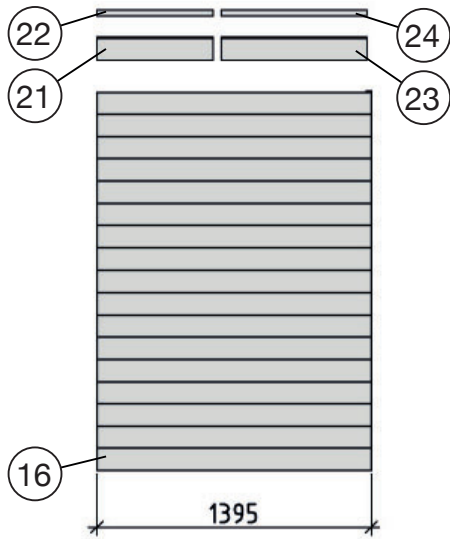

Art.-Nr.:229.2424.1X40X

Wand 1