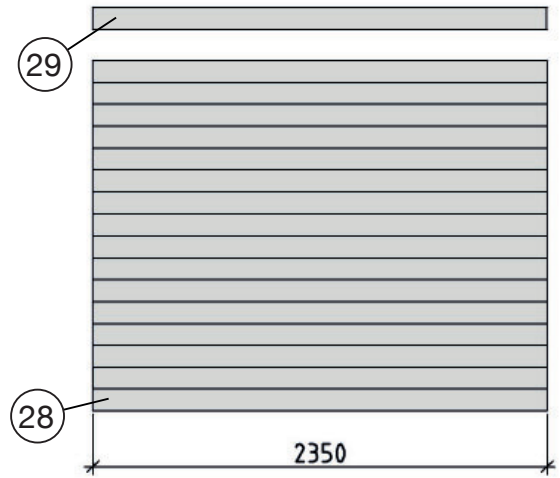

Wand 4

Wand 2