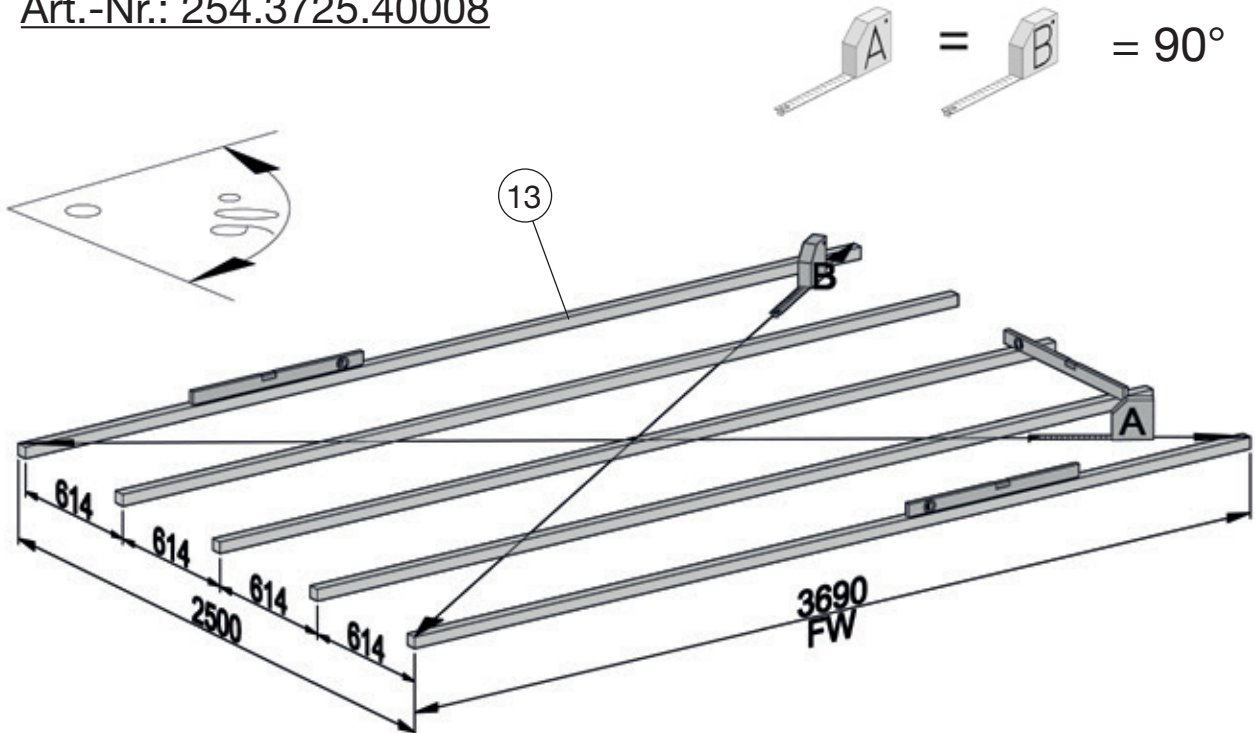

Art.-Nr.: 254.3725.40008