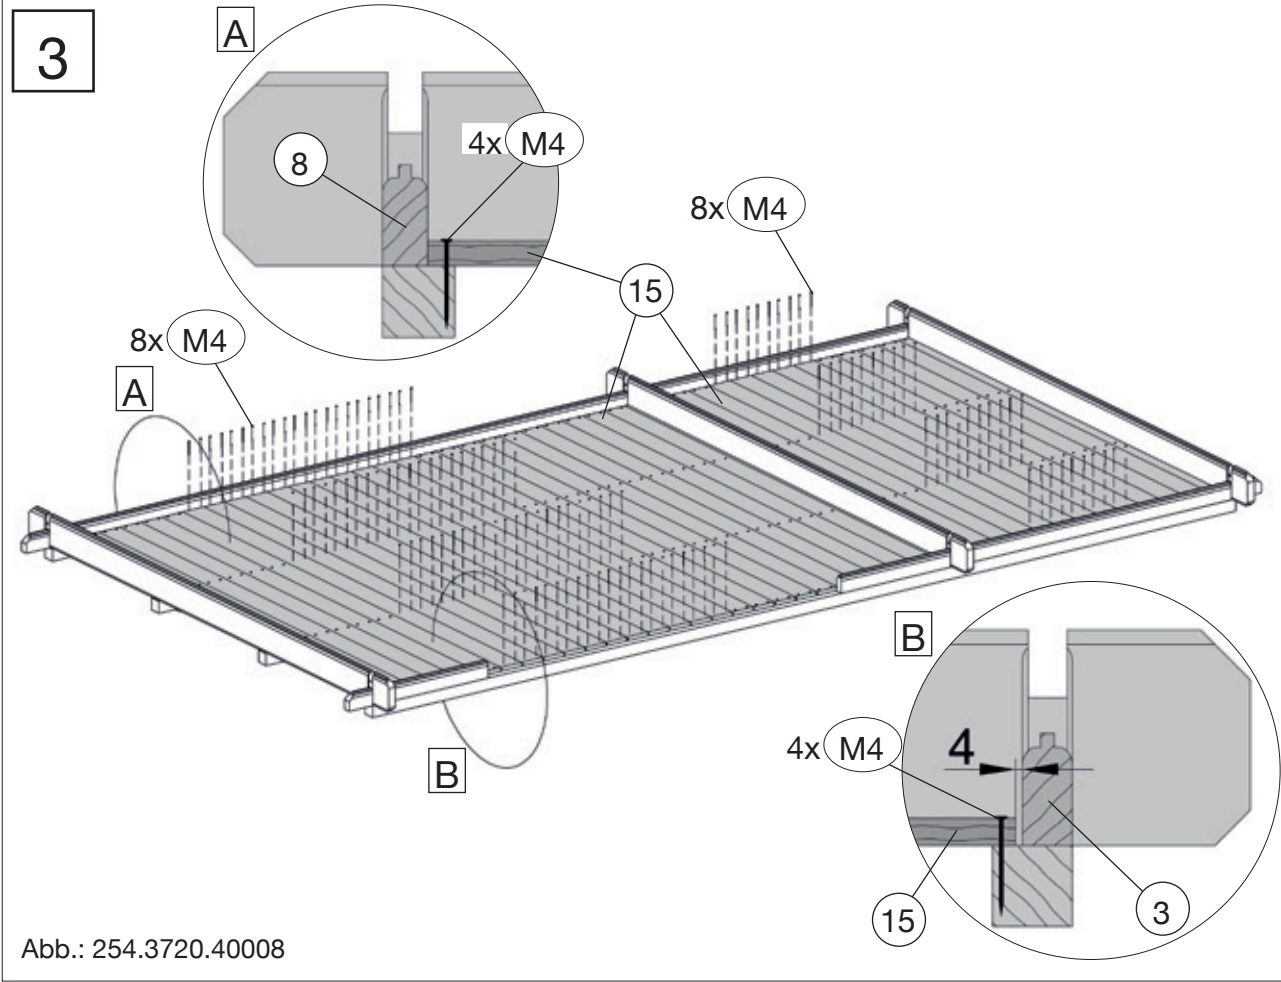

Pos.	Zeichnungs-Nr.	Benennung	Abmessung	Stück
1	B209.20.0006	Giebel	28/228/2700	2
2	G209.20.0021	Sockelbohle	28/65/598	1
3	G209.20.0023	Sockelbohle	28/65/1798	1
4	G209.20.0026	Sockelbohle	28/65/3900	1
5	G209.20.0022	Wandbohle	28/122/598	16
6	G209.20.0024	Wandbohle	28/122/683	16
7	G209.20.0025	Wandbohle	28/122/313	16
8	G209.20.0027	Wandbohle	28/122/3900	19
9	G209.20.0056	Wandbohle	28/122/3900	1
10	G209.20.0046	Abschlussbohle	28/55/3900	1
11	G209.20.0038	Wandbohle	28/122/2700	51

1

Art.-Nr.: 254.3720.40008

Art.-Nr.: 254.3725.40008

2

	M2	5,0 x 90

	M4	2,0 x 50

Abb.: 254.3720.40008

3