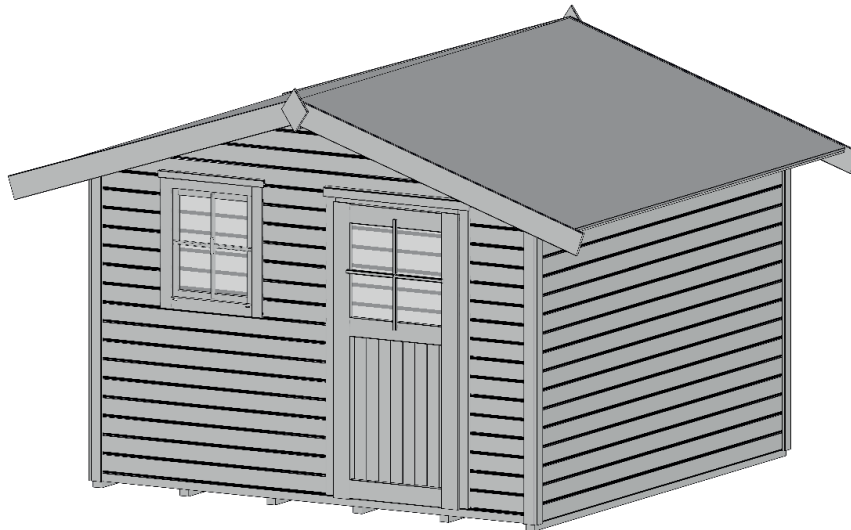

www.weka-holzbau.com

Gartenhaus

123.2421.40001
123.2421.43001
123.2421.45001
123.2421.46001

123.2424.40001
123.2424.43001
123.2424.45001
123.2424.46001

Montage-, Bedienungs- und Wartungsanleitung

800.0286.17.78