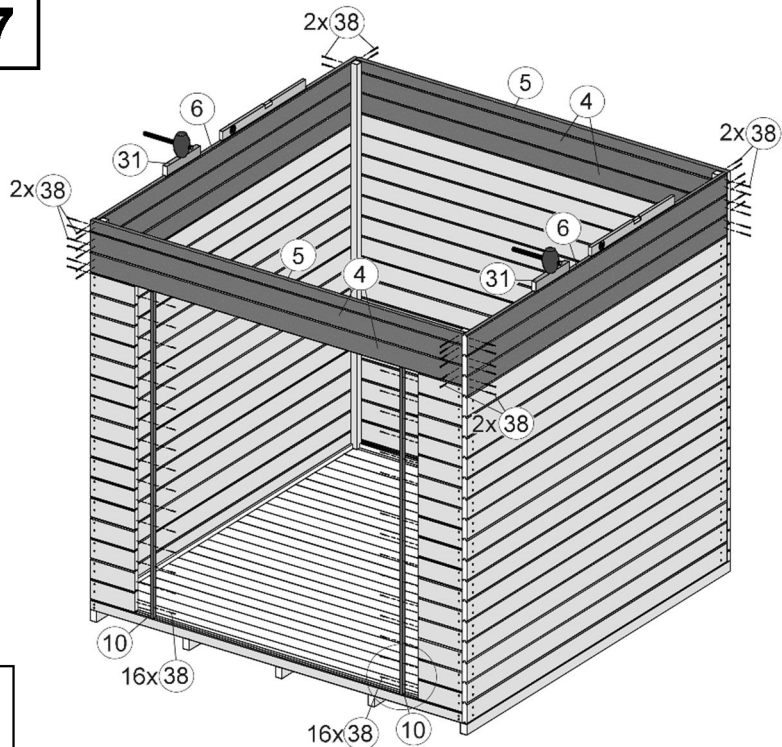

Pos	Bild	Abmessung	Stück	
			177.2424.00	177.2424.10
40		3,5 x 35	20	20
41		3,5 x 16	12	12
42		5,0 x 35	8	8
43		2,2 x 55	1500	1500
44		1,6 x 30	20	20

Pos	Bild	Abmessung	Stück	
			177.2424.00	177.2424.10
45		2,0 x 16	630	630
46		90mm	1	1
47		2,5 x 16	2	2

# Wandaufbau

- de - Die oberen Wandbohlen werden nur vorübergehend als Montagehilfe befestigt (Abb.5), später wieder abgenommen und an anderer Stelle montiert. (Abb.6)

**6**

**7**