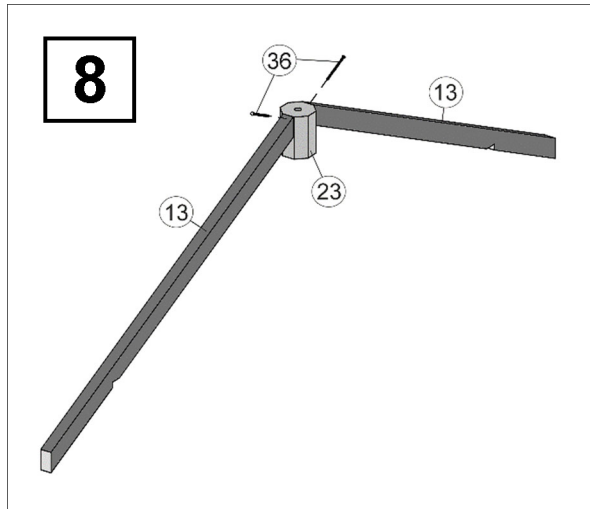

Dachaufbau

Art.-Nr.:177.2424.00