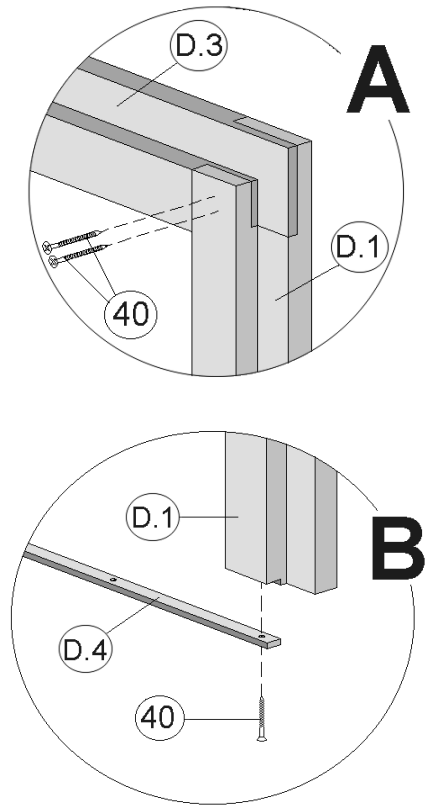

Pos	Bild	Abmessung	Stück	
			177.2424.00	177.2424.10
40		3,5 x 35	20	20
41		3,5 x 16	12	12
42		5,0 x 35	8	8
43		2,2 x 55	1500	1500
44		1,6 x 30	20	20

Pos	Bild	Abmessung	Stück	
			177.2424.00	177.2424.10
45		2,0 x 16	630	630
46		90mm	1	1
47		2,5 x 16	2	2

21

Art.-Nr.:177.2424.10

Dachüberstand ca. 4cm

**22**

Abbildung Art.-Nr.: 177.2424.00

**23**

Abbildung Art.-Nr.: 177.2424.00

Abbildung Art.-Nr.: 177.2424.00

Abbildung Art.-Nr.: 177.2424.00

Abbildung Art.-Nr.: 177.2424.10

Abbildung Art.-Nr.: 177.2424.00

## Blockhaustür, 2-flügelig

**28**

Pos	Abbildung	Abmessung	Pos	Abbildung	Abmessung
(D.1)		46 / 80	(D.6)		
(D.2)		46 / 80	(D.7)		21 / 67
(D.3)		46 / 80	(D.8)		21 / 67
(D.4)		5 / 15 / 1750	(D.9)		21 / 67
(D.5)			(D.10)		19 / 642 / 1418