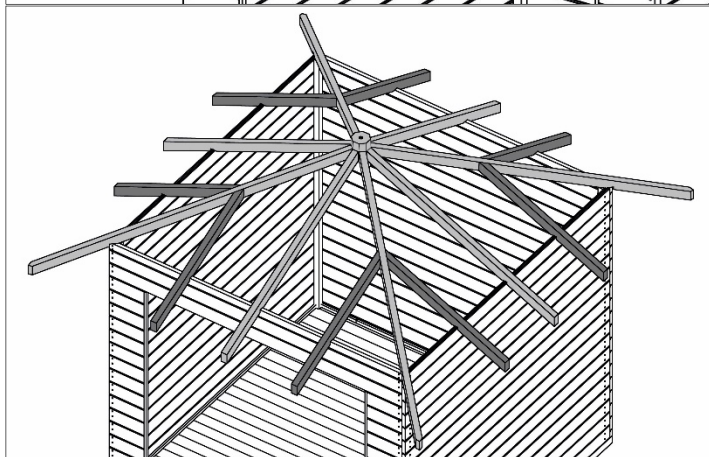

Art.-Nr.:177.2424.10