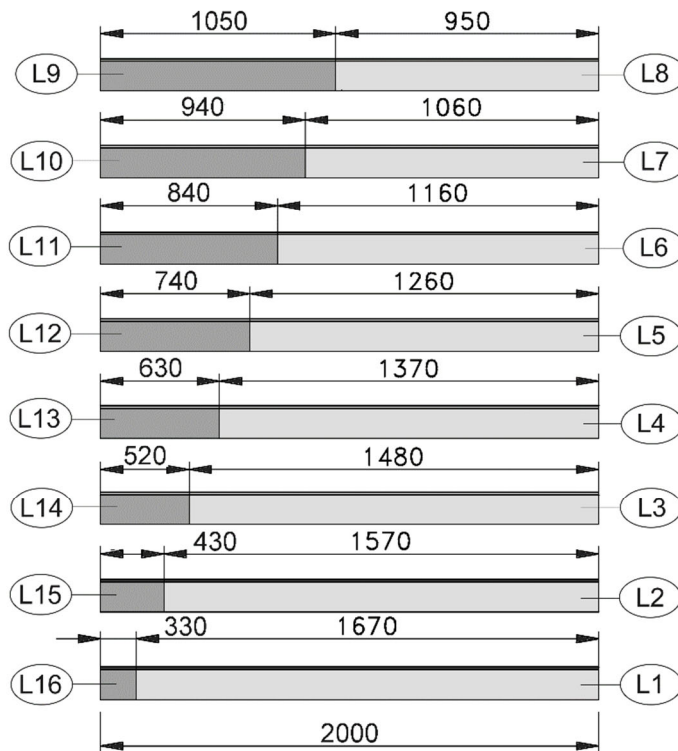

Art.-Nr.:177.2424.00

13