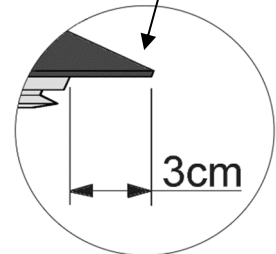

21

Art.-Nr.:177.2424.10

Dachüberstand ca. 4cm

**22**

Abbildung Art.-Nr.: 177.2424.00

**23**

Abbildung Art.-Nr.: 177.2424.00

Abbildung Art.-Nr.: 177.2424.00

## Blockhaustür, 2-flügelig

**28**

Pos	Abbildung	Abmessung	Pos	Abbildung	Abmessung
(D.1)		46 / 80	(D.6)		
(D.2)		46 / 80	(D.7)		21 / 67
(D.3)		46 / 80	(D.8)		21 / 67
(D.4)		5 / 15 / 1750	(D.9)		21 / 67
(D.5)			(D.10)		19 / 642 / 1418