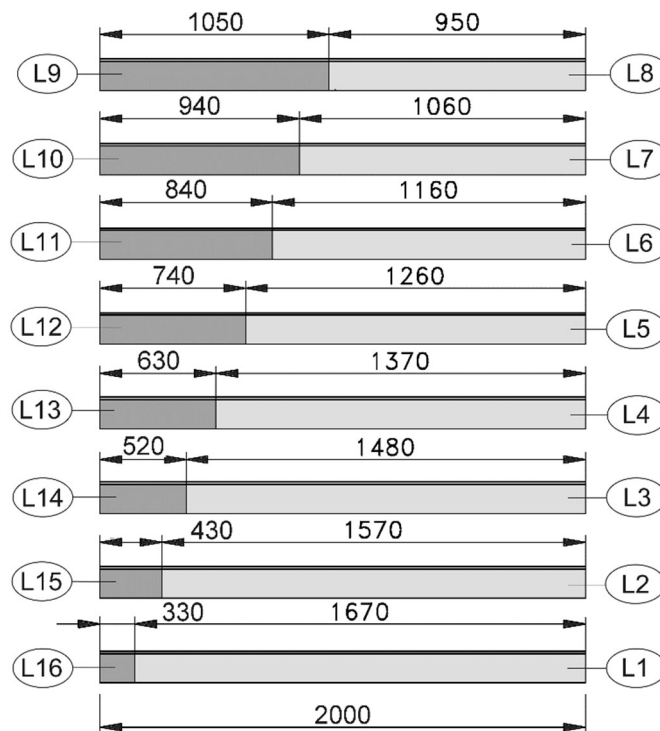

Art.-Nr.:177.2424.10

21