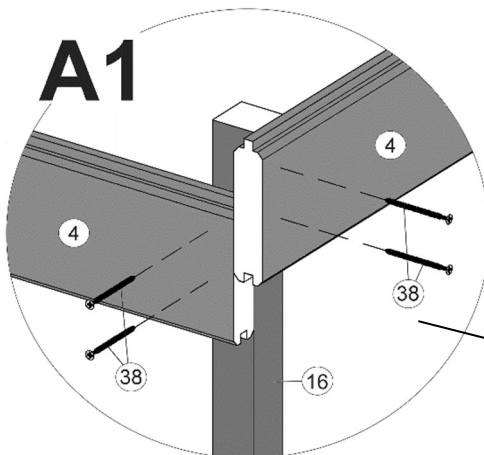

Wandaufbau

- de - Die oberen Wandbohlen werden nur vorübergehend als Montagehilfe befestigt (Abb.5), später wieder abgenommen und an anderer Stelle montiert. (Abb.6)