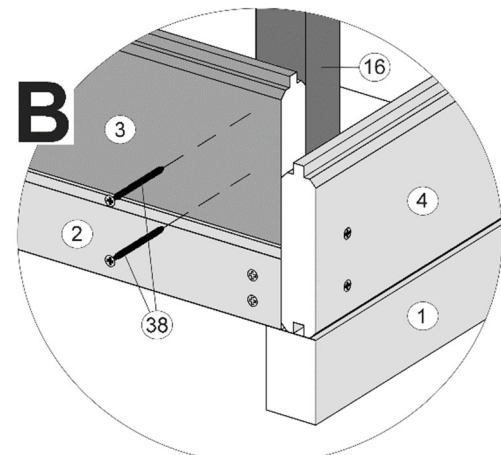

Pos	Bild	Abmessung	Stück	
			177.2424.00	177.2424.10
40		3,5 x 35	20	20
41		3,5 x 16	12	12
42		5,0 x 35	8	8
43		2,2 x 55	1500	1500
44		1,6 x 30	20	20

Pos	Bild	Abmessung	Stück	
			177.2424.00	177.2424.10
45		2,0 x 16	630	630
46		90mm	1	1
47		2,5 x 16	2	2

# Fußbodenmontage

**A-A**

**B-B**

**A-A**

**B-B**

# Wandaufbau

- de - Die oberen Wandbohlen werden nur vorübergehend als Montagehilfe befestigt (Abb.5), später wieder abgenommen und an anderer Stelle montiert. (Abb.6)

**6**

**7**