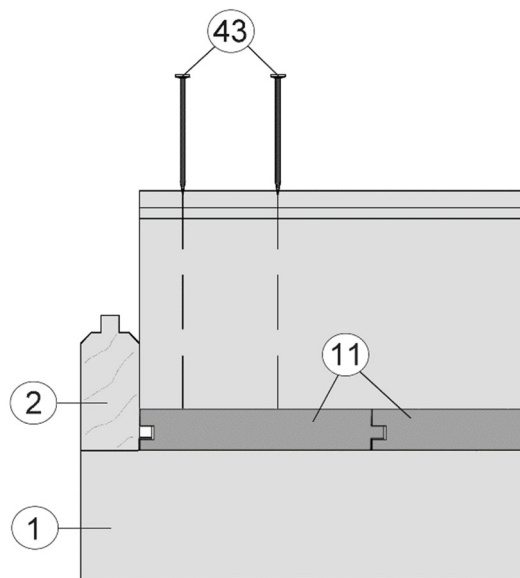

Pos	Bild	Abmessung	Stück	
			177.2424.00	177.2424.10
30		45 / 216 / 1748	-	4
31		28 / 60 / 300	4	4
32		5m <sup>2</sup> 10m <sup>2</sup>	1 2	1 2
33			1	1
34			1	1

Pos	Bild	Abmessung	Stück	
			177.2424.00	177.2424.10
35		50 x 100	2	2
36		5,0 x 120	60	60
37		5,0 x 80	40	40
38		4,0 x 60	380	380
39		4,0 x 40	170	170

Pos	Bild	Abmessung	Stück	
			177.2424.00	177.2424.10
40		3,5 x 35	20	20
41		3,5 x 16	12	12
42		5,0 x 35	8	8
43		2,2 x 55	1500	1500
44		1,6 x 30	20	20

Pos	Bild	Abmessung	Stück	
			177.2424.00	177.2424.10
45		2,0 x 16	630	630
46		90mm	1	1
47		2,5 x 16	2	2

# Fußbodenmontage

**A-A**

**B-B**

**A-A**

**B-B**

# Wandaufbau

- de - Die oberen Wandbohlen werden nur vorübergehend als Montagehilfe befestigt (Abb.5), später wieder abgenommen und an anderer Stelle montiert. (Abb.6)

**6**

**7**