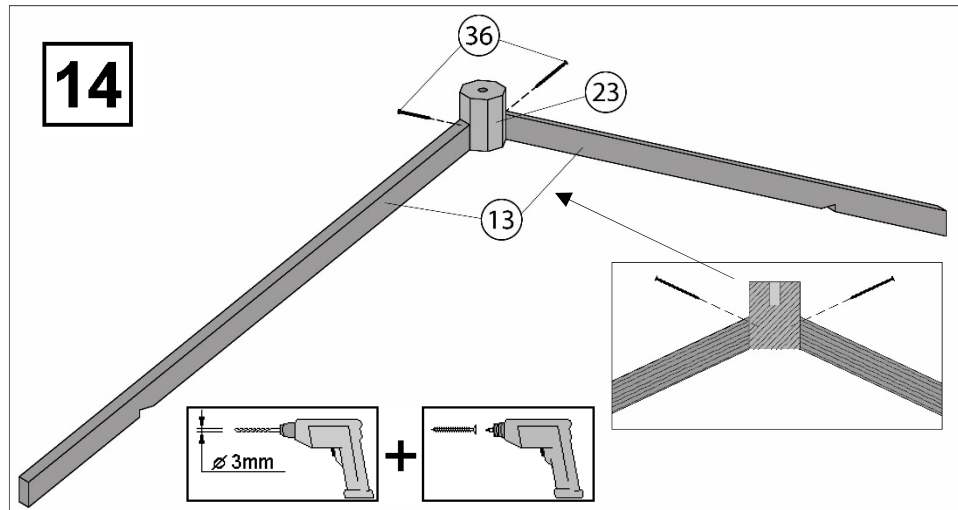

Art.-Nr.:177.2424.10