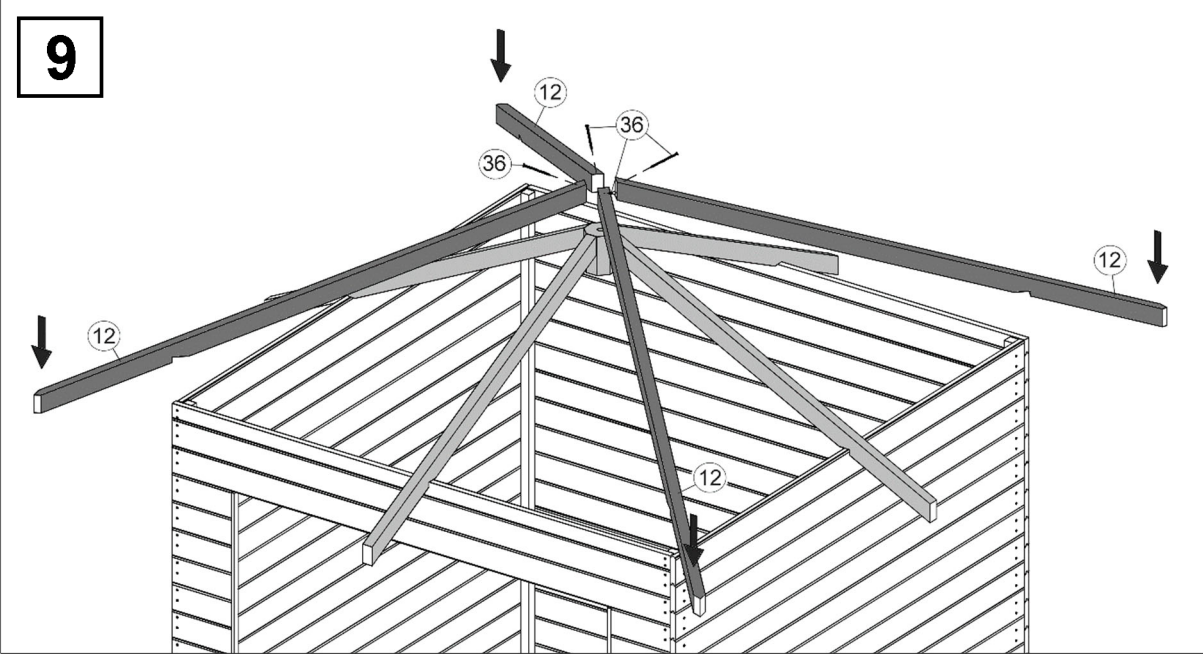

# Wandaufbau

- de - Die oberen Wandbohlen werden nur vorübergehend als Montagehilfe befestigt (Abb.5), später wieder abgenommen und an anderer Stelle montiert. (Abb.6)

**6**

**7**

# Dachaufbau

Art.-Nr.:177.2424.00

Art.-Nr.:177.2424.00

Art.-Nr.:177.2424.00

Art.-Nr.:177.2424.00

13

Art.-Nr.: 177.2424.00

Dachüberstand ca. 4cm