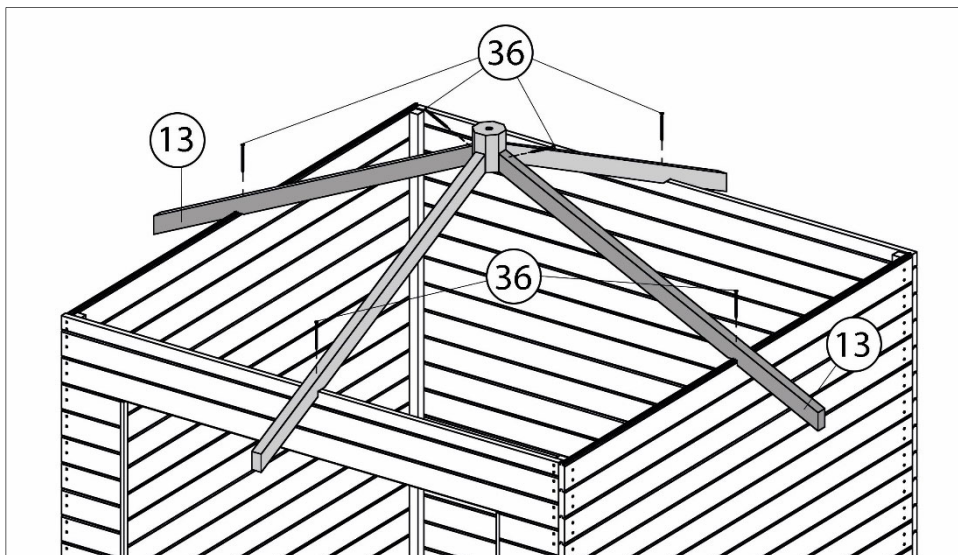

Art.-Nr.:177.2424.10