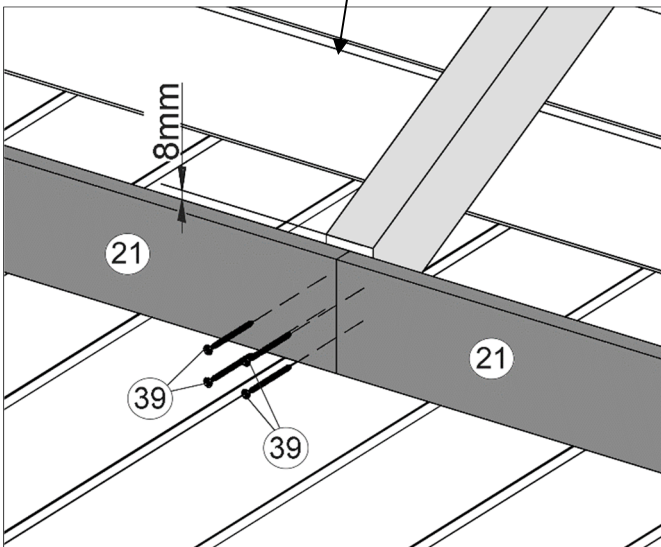

# Wandaufbau

- de - Die oberen Wandbohlen werden nur vorübergehend als Montagehilfe befestigt (Abb.5), später wieder abgenommen und an anderer Stelle montiert. (Abb.6)

**6**

**7**

# Dachaufbau

Art.-Nr.:177.2424.00

Art.-Nr.:177.2424.00

Art.-Nr.:177.2424.00

Art.-Nr.:177.2424.00

13

Art.-Nr.: 177.2424.00

Dachüberstand ca. 4cm

## Blockhaustür, 2-flügelig

**28**

Pos	Abbildung	Abmessung	Pos	Abbildung	Abmessung
(D.1)		46 / 80	(D.6)		
(D.2)		46 / 80	(D.7)		21 / 67
(D.3)		46 / 80	(D.8)		21 / 67
(D.4)		5 / 15 / 1750	(D.9)		21 / 67
(D.5)			(D.10)		19 / 642 / 1418