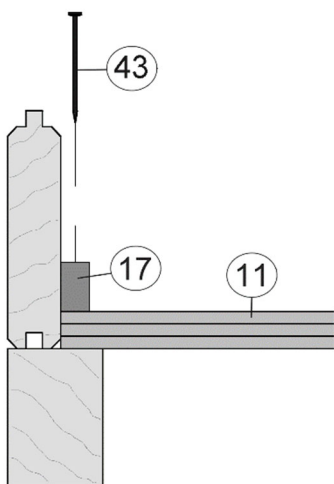

Pos	Bild	Abmessung	Stück	
			177.2424.00	177.2424.10
30		45 / 216 / 1748	-	4
31		28 / 60 / 300	4	4
32		5m <sup>2</sup> 10m <sup>2</sup>	1 2	1 2
33			1	1
34			1	1

Pos	Bild	Abmessung	Stück	
			177.2424.00	177.2424.10
35		50 x 100	2	2
36		5,0 x 120	60	60
37		5,0 x 80	40	40
38		4,0 x 60	380	380
39		4,0 x 40	170	170

Pos	Bild	Abmessung	Stück	
			177.2424.00	177.2424.10
40		3,5 x 35	20	20
41		3,5 x 16	12	12
42		5,0 x 35	8	8
43		2,2 x 55	1500	1500
44		1,6 x 30	20	20

Pos	Bild	Abmessung	Stück	
			177.2424.00	177.2424.10
45		2,0 x 16	630	630
46		90mm	1	1
47		2,5 x 16	2	2

# Fußbodenmontage

**A-A**

**B-B**

**A-A**

**B-B**

## Blockhaustür, 2-flügelig

**28**

Pos	Abbildung	Abmessung	Pos	Abbildung	Abmessung
(D.1)		46 / 80	(D.6)		
(D.2)		46 / 80	(D.7)		21 / 67
(D.3)		46 / 80	(D.8)		21 / 67
(D.4)		5 / 15 / 1750	(D.9)		21 / 67
(D.5)			(D.10)		19 / 642 / 1418