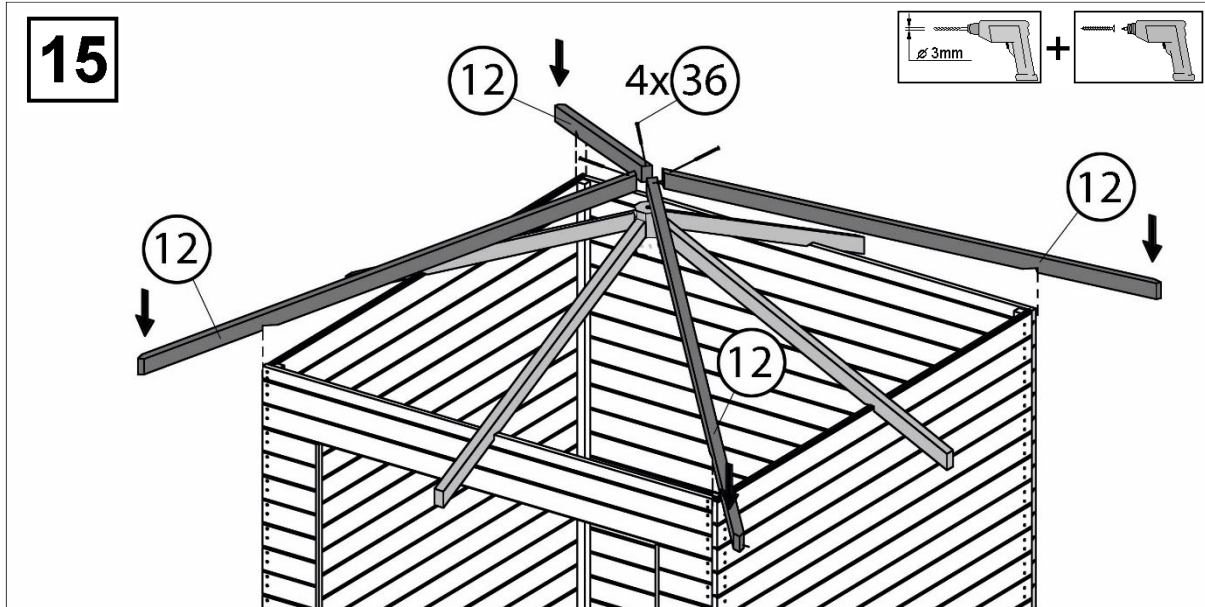

Art.-Nr.:177.2424.10