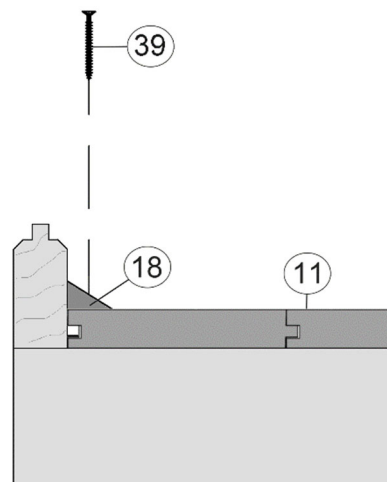

Pos	Bild	Abmessung	Stück	
			177.2424.00	177.2424.10
30		45 / 216 / 1748	-	4
31		28 / 60 / 300	4	4
32		5m <sup>2</sup> 10m <sup>2</sup>	1 2	1 2
33			1	1
34			1	1

Pos	Bild	Abmessung	Stück	
			177.2424.00	177.2424.10
35		50 x 100	2	2
36		5,0 x 120	60	60
37		5,0 x 80	40	40
38		4,0 x 60	380	380
39		4,0 x 40	170	170

Pos	Bild	Abmessung	Stück	
			177.2424.00	177.2424.10
40		3,5 x 35	20	20
41		3,5 x 16	12	12
42		5,0 x 35	8	8
43		2,2 x 55	1500	1500
44		1,6 x 30	20	20

Pos	Bild	Abmessung	Stück	
			177.2424.00	177.2424.10
45		2,0 x 16	630	630
46		90mm	1	1
47		2,5 x 16	2	2

# Fußbodenmontage

**A-A**

**B-B**

**A-A**

**B-B**

## Blockhaustür, 2-flügelig

**28**

Pos	Abbildung	Abmessung	Pos	Abbildung	Abmessung
(D.1)		46 / 80	(D.6)		
(D.2)		46 / 80	(D.7)		21 / 67
(D.3)		46 / 80	(D.8)		21 / 67
(D.4)		5 / 15 / 1750	(D.9)		21 / 67
(D.5)			(D.10)		19 / 642 / 1418