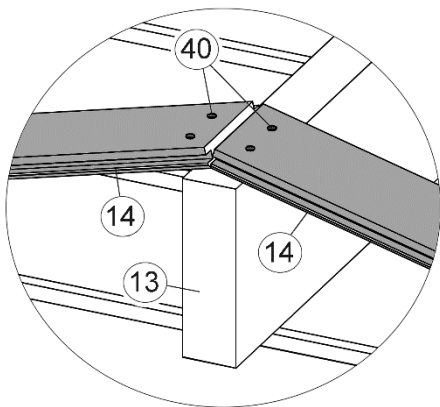

Fußbodenmontage

1

Art.-Nr.	L= Länge in mm
261.4024...	2350
261.4030...	2950

a=a
b=b

2

Wandaufbau

- de - Die oberen Wandbohlen werden nur vorübergehend als Montagehilfe befestigt (Abb.3), später wieder abgenommen und an anderer Stelle montiert. (Abb.4)

4

5

6

7

8

9

10

Dachaufbau

12

13

14

Türmontage

17

Tür, 2-flügelig

Pos	Bild	Abmessung	Stück
(T.1)			1
(T.2)			1
(T.3)		46 / 80 / 1686	1
(T.4)		5 / 15 / 1750	1
(T.5)		15 / 45 / 1765	1

18