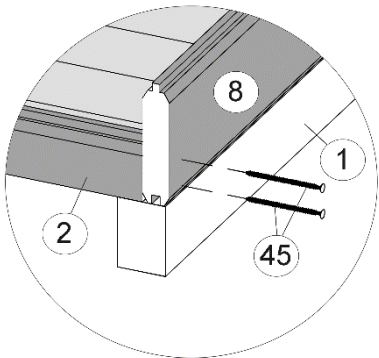

Pos	Bild	Abmessung	Stück	
			261.4024.10.00	261.4030.10.00
40		2,2 x 55	1300	1300
41		1,6 x 30	50	50
42		2,0 x 16	720	720
43		5,0 x 100	12	12
44	-	-	-	-
45		4,0 x 60	510	510
46		4,0 x 40	120	120
47		3,5 x 35	150	150
48		3,5 x 16	12	12
49		5,0 x 20	80	80
50				
				

Fußbodenmontage

1

Art.-Nr.	L= Länge in mm
261.4024...	2350
261.4030...	2950

a=a
b=b

2

Wandaufbau

- de - Die oberen Wandbohlen werden nur vorübergehend als Montagehilfe befestigt (Abb.3), später wieder abgenommen und an anderer Stelle montiert. (Abb.4)

4

5

6

7

8

9

10

Dachaufbau