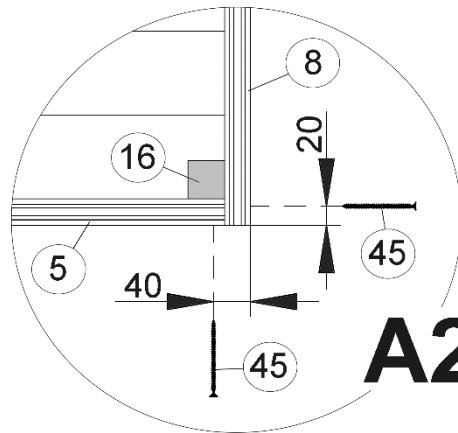

Pos	Bild	Abmessung	Stück	
			261.4024.10.00	261.4030.10.00
16		40 / 40 / 2048	7	7
17		18,5 / 96 / 1200 18,5 / 96 / 1540	4 -	- 4
18		18,5 / 146 / 2405	4	4
19		18,5 / 58 / 2405	4	4
20		18,5 / 96 / 3200 18,5 / 96 / 4000	2 -	- 2

Pos	Bild	Abmessung	Stück	
			261.4024.10.00	261.4030.10.00
21		18,5 / 70 / 2153	11	13
22		11 / 58 / 2040	7	7
23		18,5 / 160 / 260	2	2
24		1820 x 1810	1	1
25		965 x 1810	1	1

Pos	Bild	Abmessung	Stück	
			261.4024.10.00	261.4030.10.00
26		35 / 65 / 1850	1	1
27		35 / 45 / 990	1	1
28		15 / 25 / 1850	1	1
29		15 / 25 / 990	1	1
30		15 / 28 / 1805	4	4

Pos	Bild	Abmessung	Stück	
			261.4024.10.00	261.4030.10.00
40		2,2 x 55	1300	1300
41		1,6 x 30	50	50
42		2,0 x 16	720	720
43		5,0 x 100	12	12
44	-	-	-	-
45		4,0 x 60	510	510
46		4,0 x 40	120	120
47		3,5 x 35	150	150
48		3,5 x 16	12	12
49		5,0 x 20	80	80
50				
				

Fußbodenmontage

1

Art.-Nr.	L= Länge in mm
261.4024...	2350
261.4030...	2950

a=a
b=b

2

Wandaufbau

- de - Die oberen Wandbohlen werden nur vorübergehend als Montagehilfe befestigt (Abb.3), später wieder abgenommen und an anderer Stelle montiert. (Abb.4)