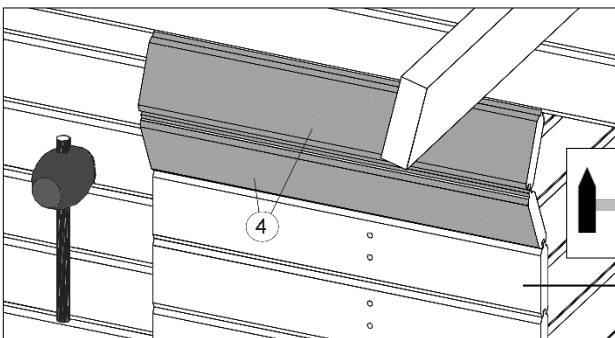

Fußbodenmontage

1

Art.-Nr.	L= Länge in mm
261.4024...	2350
261.4030...	2950

a=a
b=b

2

Wandaufbau

- de - Die oberen Wandbohlen werden nur vorübergehend als Montagehilfe befestigt (Abb.3), später wieder abgenommen und an anderer Stelle montiert. (Abb.4)

4

5

6

7

8

9

10

Dachaufbau

12

13

14

Türmontage

17

Tür, 2-flügelig

Pos	Bild	Abmessung	Stück
(T.1)			1
(T.2)			1
(T.3)		46 / 80 / 1686	1
(T.4)		5 / 15 / 1750	1
(T.5)		15 / 45 / 1765	1

18