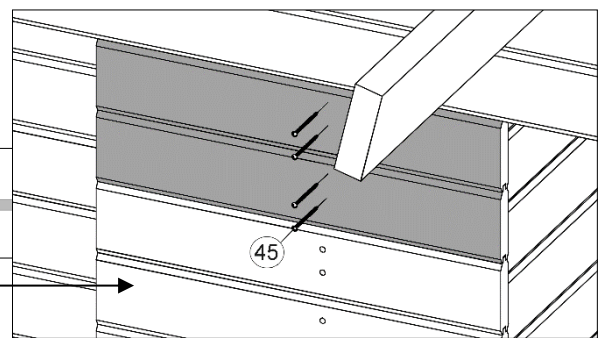

Fußbodenmontage

1

Art.-Nr.	L= Länge in mm
261.4024...	2350
261.4030...	2950

a=a
b=b

2

Wandaufbau

- de - Die oberen Wandbohlen werden nur vorübergehend als Montagehilfe befestigt (Abb.3), später wieder abgenommen und an anderer Stelle montiert. (Abb.4)

4

5

6

7

8

9

10

Dachaufbau

12

13

14

Türmontage

17

Tür, 2-flügelig

Pos	Bild	Abmessung	Stück
(T.1)			1
(T.2)			1
(T.3)		46 / 80 / 1686	1
(T.4)		5 / 15 / 1750	1
(T.5)		15 / 45 / 1765	1

18