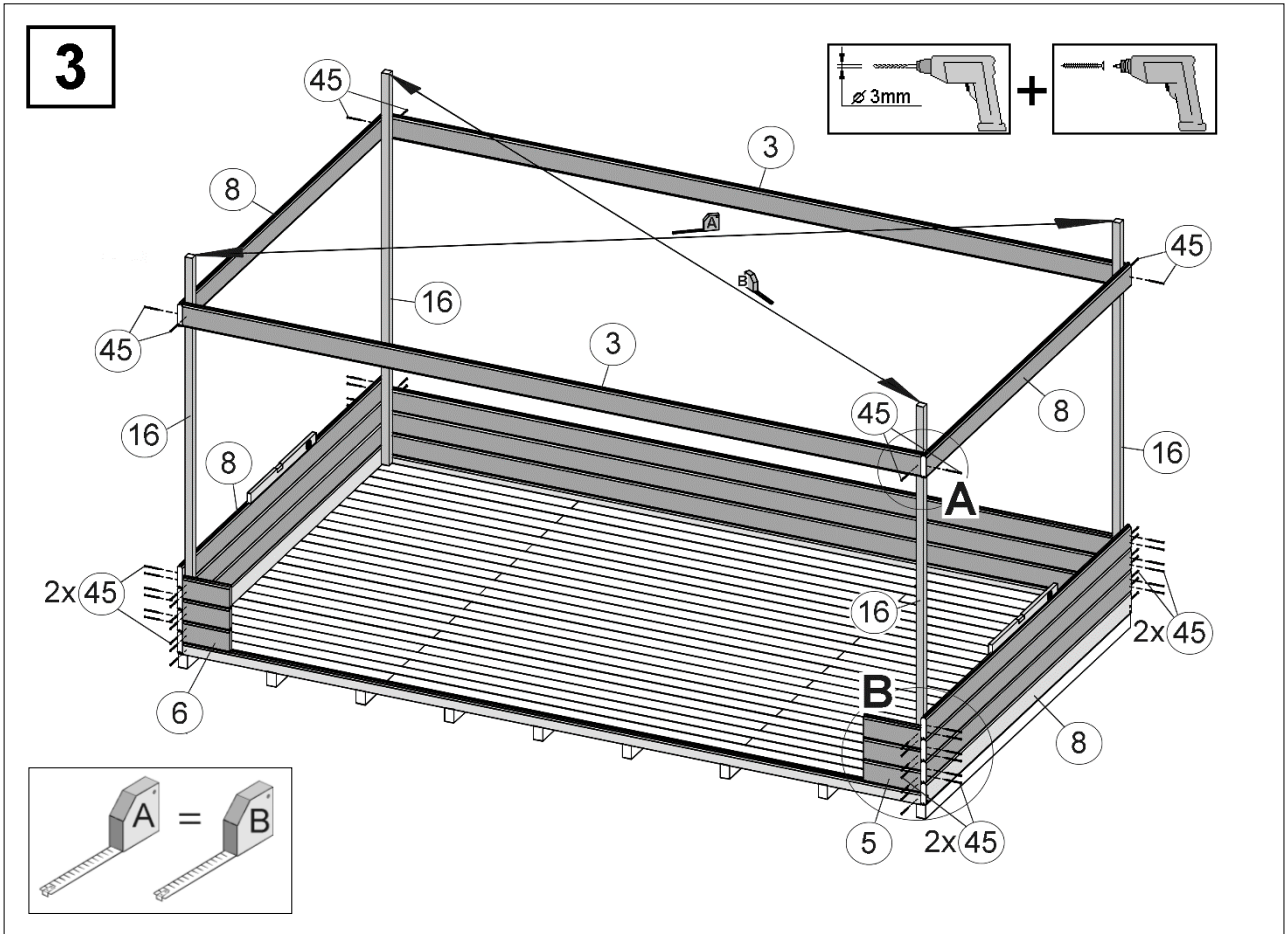

Pos	Bild	Abmessung	Stück	
			261.4024.10.00	261.4030.10.00
40		2,2 x 55	1300	1300
41		1,6 x 30	50	50
42		2,0 x 16	720	720
43		5,0 x 100	12	12
44	-	-	-	-
45		4,0 x 60	510	510
46		4,0 x 40	120	120
47		3,5 x 35	150	150
48		3,5 x 16	12	12
49		5,0 x 20	80	80
50				
				

Fußbodenmontage

1

Art.-Nr.	L= Länge in mm
261.4024...	2350
261.4030...	2950

a=a
b=b

2

Wandaufbau

- de - Die oberen Wandbohlen werden nur vorübergehend als Montagehilfe befestigt (Abb.3), später wieder abgenommen und an anderer Stelle montiert. (Abb.4)