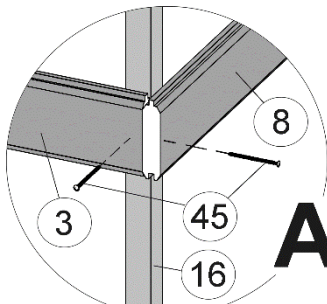

Pos	Bild	Abmessung	Stück	
			261.4024.10.00	261.4030.10.00
40		2,2 x 55	1300	1300
41		1,6 x 30	50	50
42		2,0 x 16	720	720
43		5,0 x 100	12	12
44	-	-	-	-
45		4,0 x 60	510	510
46		4,0 x 40	120	120
47		3,5 x 35	150	150
48		3,5 x 16	12	12
49		5,0 x 20	80	80
50				
				

Fußbodenmontage

1

Art.-Nr.	L= Länge in mm
261.4024...	2350
261.4030...	2950

a=a
b=b

2

Wandaufbau

- de - Die oberen Wandbohlen werden nur vorübergehend als Montagehilfe befestigt (Abb.3), später wieder abgenommen und an anderer Stelle montiert. (Abb.4)

4

5

6

7

8

9

10

Dachaufbau