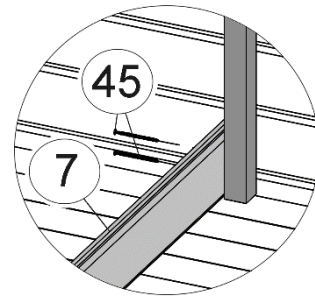

Fußbodenmontage

1

Art.-Nr.	L= Länge in mm
261.4024...	2350
261.4030...	2950

a=a
b=b

2

Wandaufbau

- de - Die oberen Wandbohlen werden nur vorübergehend als Montagehilfe befestigt (Abb.3), später wieder abgenommen und an anderer Stelle montiert. (Abb.4)

4

5

6

7

8

9

10

Dachaufbau

12

13

14

Türmontage

17

Tür, 2-flügelig

Pos	Bild	Abmessung	Stück
(T.1)			1
(T.2)			1
(T.3)		46 / 80 / 1686	1
(T.4)		5 / 15 / 1750	1
(T.5)		15 / 45 / 1765	1

18