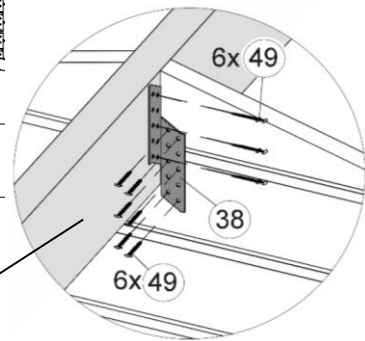

Pos	Bild	Abmessung	Stück	
			261.4024.10.00	261.4030.10.00
40		2,2 x 55	1300	1300
41		1,6 x 30	50	50
42		2,0 x 16	720	720
43		5,0 x 100	12	12
44	-	-	-	-
45		4,0 x 60	510	510
46		4,0 x 40	120	120
47		3,5 x 35	150	150
48		3,5 x 16	12	12
49		5,0 x 20	80	80
50				
				

Fußbodenmontage

1

Art.-Nr.	L= Länge in mm
261.4024...	2350
261.4030...	2950

a=a
b=b

2

Wandaufbau

- de - Die oberen Wandbohlen werden nur vorübergehend als Montagehilfe befestigt (Abb.3), später wieder abgenommen und an anderer Stelle montiert. (Abb.4)

4

5

6

7

8

9

10

Dachaufbau

12

13

14

Türmontage

17

Tür, 2-flügelig

Pos	Bild	Abmessung	Stück
(T.1)			1
(T.2)			1
(T.3)		46 / 80 / 1686	1
(T.4)		5 / 15 / 1750	1
(T.5)		15 / 45 / 1765	1

18