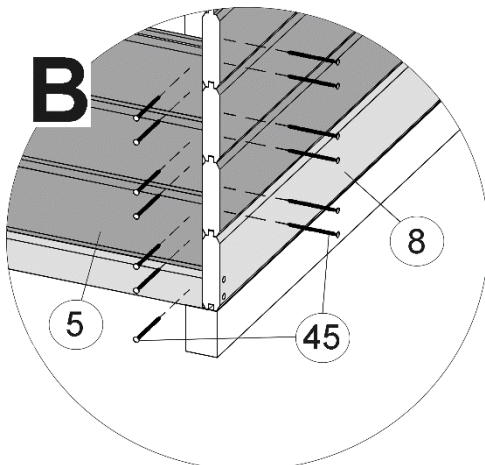

Pos	Bild	Abmessung	Stück	
			261.4024.10.00	261.4030.10.00
40		2,2 x 55	1300	1300
41		1,6 x 30	50	50
42		2,0 x 16	720	720
43		5,0 x 100	12	12
44	-	-	-	-
45		4,0 x 60	510	510
46		4,0 x 40	120	120
47		3,5 x 35	150	150
48		3,5 x 16	12	12
49		5,0 x 20	80	80
50				
				

Fußbodenmontage

1

Art.-Nr.	L= Länge in mm
261.4024...	2350
261.4030...	2950

a=a
b=b

2

Wandaufbau

- de - Die oberen Wandbohlen werden nur vorübergehend als Montagehilfe befestigt (Abb.3), später wieder abgenommen und an anderer Stelle montiert. (Abb.4)

4

5

6

7

8

9

10

Dachaufbau