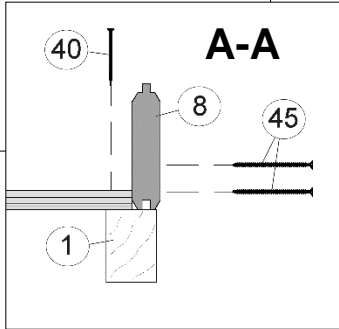

Pos	Bild	Abmessung	Stück	
			261.4024.10.00	261.4030.10.00
16		40 / 40 / 2048	7	7
17		18,5 / 96 / 1200 18,5 / 96 / 1540	4 -	- 4
18		18,5 / 146 / 2405	4	4
19		18,5 / 58 / 2405	4	4
20		18,5 / 96 / 3200 18,5 / 96 / 4000	2 -	- 2

Pos	Bild	Abmessung	Stück	
			261.4024.10.00	261.4030.10.00
31		28 / 60 / 300	4	4
32		21 / 67 / 1815	2	2
33		21 / 67 / 1815	2	2
34		21 / 67 / 965 21 / 67 / 1820	1 1	1 1
35		5 m ² 10 m ²	1 2	1 2
36			2	2
37		50 x 100	2	2
38		32 / 32 / 170	3	3
39		32 / 32 / 170	3	3

Pos	Bild	Abmessung	Stück	
			261.4024.10.00	261.4030.10.00
40		2,2 x 55	1300	1300
41		1,6 x 30	50	50
42		2,0 x 16	720	720
43		5,0 x 100	12	12
44	-	-	-	-
45		4,0 x 60	510	510
46		4,0 x 40	120	120
47		3,5 x 35	150	150
48		3,5 x 16	12	12
49		5,0 x 20	80	80
50				
				

Fußbodenmontage

1

Art.-Nr.	L= Länge in mm
261.4024...	2350
261.4030...	2950

a=a
b=b

2

Wandaufbau

- de - Die oberen Wandbohlen werden nur vorübergehend als Montagehilfe befestigt (Abb.3), später wieder abgenommen und an anderer Stelle montiert. (Abb.4)