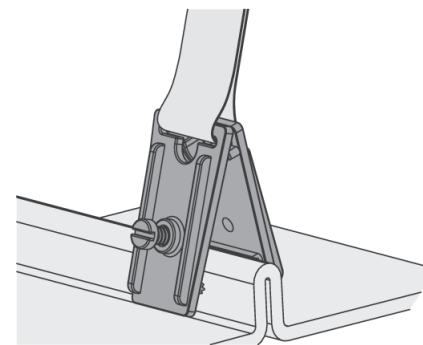

# Premium

- Enrouleur de bâche
- Aufrollvorrichtung
- Haspel
- Cover Winder
- Enrollador
- Dispositivo di avvolgimento

Contient / Inhalt / Inhoud / Content / Contenido / Contenuto:

<b>A</b> 1x	<b>E</b> 2x	<b>I</b> 1x	<b>M</b> 1x	<b>Q</b> 8x	<b>U</b> 1x
<b>B</b> 1x	<b>F</b> 2x	<b>J</b> 1x	<b>N</b> 1x	<b>R</b> 8x	
<b>C</b> 1x	<b>G</b> 1x	<b>K</b> 4x	<b>O</b> 4x	<b>S</b> 8x	
<b>D</b> 1x	<b>H</b> 1x	<b>L</b> 6x	<b>P</b> 4x	<b>T</b> 2x	