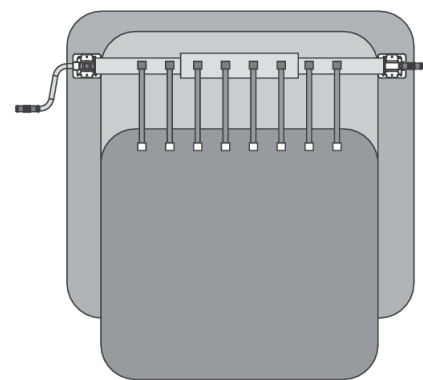

6

7

8

9

Premium

- Enrouleur de bâche
- Aufrollvorrichtung
- Haspel
- Cover Winder
- Enrollador
- Dispositivo di avvolgimento

Contient / Inhalt / Inhoud / Content / Contenido / Contenuto:

A 1x	E 2x	I 1x	M 1x	Q 8x	U 1x
B 1x	F 2x	J 1x	N 1x	R 8x	
C 1x	G 1x	K 4x	O 4x	S 8x	
D 1x	H 1x	L 6x	P 4x	T 2x	

Compatible pour / Geeignet für / Geschikt voor / Suitable for / Adecuado para / Adatto per

- **FR** Margelles en bois
- **DE** Holzrand
- **NL** Houten rand
- **GB** Timber edge
- **E** Bordes de madera
- **I** Bordo in legno

- **FR** Margelles en acier
- **DE** Metallrand
- **NL** Metalen rand
- **GB** Metal edge
- **E** Bordes metálicos
- **I** Bordo in metallo

- **FR** Piscines tubulaires
- **DE** Rand aus Rohrkonstruktion
- **NL** Randconstructie met buizen
- **GB** Tubular edge construction
- **E** Estructura tubular
- **I** Struttura in metallo

- **FR** Margelles en béton/pierre
- **DE** Beton-/Steinrand
- **NL** Beton-/steenrand
- **GB** Concrete/stone edge
- **E** Hormigón/piedra
- **I** Calcestruzzo/pietra

(F) Outside Living Industries France SARL 17, Rue de la Baignerie F- 59000 Lille Tel. adv.: 0033 - (0)3-20 17 93 93 Fax adv.: 0033 - (0)3-20 17 93 94 E-Mail: adv@outsideliving.com	(NL) Outside Living Industries Nederland B.V. Berenkoog 87 NL - 1822 BN Alkmaar Tel.: 0031 - (0)72- 5 671 671 Fax: 0031 - (0)72 5 671 673 E-Mail: verkoop@outsideliving.com
(D) / (A) Outside Living Industries Deutschland GmbH Liebauweg 32 D - 46395 Bocholt Tel.: 0049 - (0)28 71-2 93 51-0 Fax: 0049 - (0)28 71-2 93 51-29 E-Mail: info@outsideliving.com	(B) / (L) Outside Living Industries Belux BVNR Wondelgemakal 10 B - 9000 Gent Tel.: +32-(0)9-254 45 45 Fax: +32-(0)9- 254 45 40 E-Mail: uvt@outsideliving.com