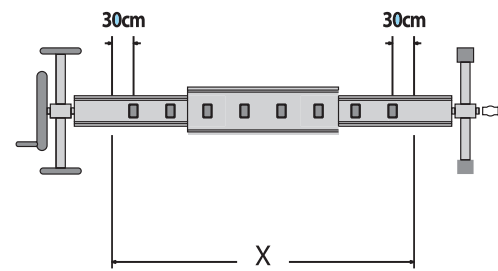

6

7

8

9

Premium

- Enrouleur de bâche
- Aufrollvorrichtung
- Haspel
- Cover Winder
- Enrollador
- Dispositivo di avvolgimento

Contient / Inhalt / Inhoud / Content / Contenido / Contenuto:

A 1x	E 2x	I 1x	M 1x	Q 8x	U 1x
B 1x	F 2x	J 1x	N 1x	R 8x	
C 1x	G 1x	K 4x	O 4x	S 8x	
D 1x	H 1x	L 6x	P 4x	T 2x	

Compatible pour / Geeignet für / Geschikt voor / Suitable for / Adecuado para / Adatto per

- **FR** Margelles en bois
- **DE** Holzrand
- **NL** Houten rand
- **GB** Timber edge
- **E** Bordes de madera
- **I** Bordo in legno

- **FR** Margelles en acier
- **DE** Metallrand
- **NL** Metalen rand
- **GB** Metal edge
- **E** Bordes metálicos
- **I** Bordo in metallo

- **FR** Piscines tubulaires
- **DE** Rand aus Rohrkonstruktion
- **NL** Randconstructie met buizen
- **GB** Tubular edge construction
- **E** Estructura tubular
- **I** Struttura in metallo

- **FR** Margelles en béton/pierre
- **DE** Beton-/Steinrand
- **NL** Beton-/steenrand
- **GB** Concrete/stone edge
- **E** Hormigón/piedra
- **I** Calcestruzzo/pietra

(F) Outside Living Industries France SARL 17, Rue de la Baignerie F- 59000 Lille Tel. adv.: 0033 - (0)3-20 17 93 93 Fax adv.: 0033 - (0)3-20 17 93 94 E-Mail: adv@outsideliving.com	(NL) Outside Living Industries Nederland B.V. Berenkoog 87 NL - 1822 BN Alkmaar Tel.: 0031 - (0)72- 5 671 671 Fax: 0031 - (0)72 5 671 673 E-Mail: verkoop@outsideliving.com
(D) / (A) Outside Living Industries Deutschland GmbH Liebauweg 32 D - 46395 Bocholt Tel.: 0049 - (0)28 71-2 93 51-0 Fax: 0049 - (0)28 71-2 93 51-29 E-Mail: info@outsideliving.com	(B) / (L) Outside Living Industries Belux BVNR Wondelgemakal 10 B - 9000 Gent Tel.: +32-(0)9-254 45 45 Fax: +32-(0)9- 254 45 40 E-Mail: uvt@outsideliving.com