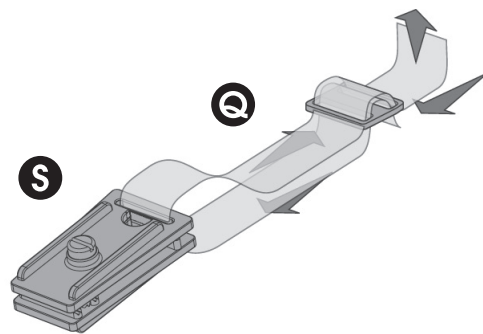

6

7

8

9

Premium

- Enrouleur de bâche
- Aufrollvorrichtung
- Haspel
- Cover Winder
- Enrollador
- Dispositivo di avvolgimento

Contient / Inhalt / Inhoud / Content / Contenido / Contenuto:

A 1x	E 2x	I 1x	M 1x	Q 8x	U 1x
B 1x	F 2x	J 1x	N 1x	R 8x	
C 1x	G 1x	K 4x	O 4x	S 8x	
D 1x	H 1x	L 6x	P 4x	T 2x	

Compatible pour / Geeignet für / Geschikt voor / Suitable for / Adecuado para / Adatto per

- **FR** Margelles en bois
- **DE** Holzrand
- **NL** Houten rand
- **GB** Timber edge
- **E** Bordes de madera
- **I** Bordo in legno

- **FR** Margelles en acier
- **DE** Metallrand
- **NL** Metalen rand
- **GB** Metal edge
- **E** Bordes metálicos
- **I** Bordo in metallo

- **FR** Piscines tubulaires
- **DE** Rand aus Rohrkonstruktion
- **NL** Randconstructie met buizen
- **GB** Tubular edge construction
- **E** Estructura tubular
- **I** Struttura in metallo

- **FR** Margelles en béton/pierre
- **DE** Beton-/Steinrand
- **NL** Beton-/steenrand
- **GB** Concrete/stone edge
- **E** Hormigón/piedra
- **I** Calcestruzzo/pietra

(F) Outside Living Industries France SARL 17, Rue de la Baignerie F- 59000 Lille Tel. adv.: 0033 - (0)3-20 17 93 93 Fax adv.: 0033 - (0)3-20 17 93 94 E-Mail: adv@outsideliving.com	(NL) Outside Living Industries Nederland B.V. Berenkoog 87 NL - 1822 BN Alkmaar Tel.: 0031 - (0)72- 5 671 671 Fax: 0031 - (0)72 5 671 673 E-Mail: verkoop@outsideliving.com
(D) / (A) Outside Living Industries Deutschland GmbH Liebauweg 32 D - 46395 Bocholt Tel.: 0049 - (0)28 71-2 93 51-0 Fax: 0049 - (0)28 71-2 93 51-29 E-Mail: info@outsideliving.com	(B) / (L) Outside Living Industries Belux BVNR Wondelgemakal 10 B - 9000 Gent Tel.: +32-(0)9-254 45 45 Fax: +32-(0)9- 254 45 40 E-Mail: uvt@outsideliving.com