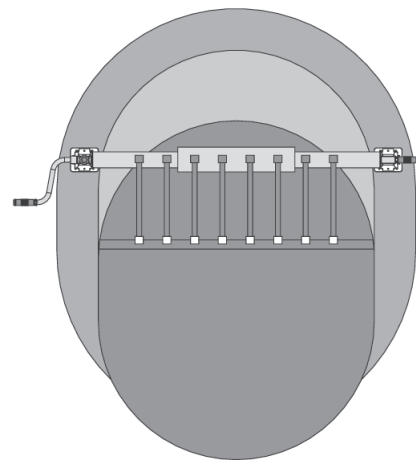

# Premium

- Enrouleur de bâche
- Aufrollvorrichtung
- Haspel
- Cover Winder
- Enrollador
- Dispositivo di avvolgimento

Contient / Inhalt / Inhoud / Content / Contenido / Contenuto:

<b>A</b> 1x	<b>E</b> 2x	<b>I</b> 1x	<b>M</b> 1x	<b>Q</b> 8x	<b>U</b> 1x
<b>B</b> 1x	<b>F</b> 2x	<b>J</b> 1x	<b>N</b> 1x	<b>R</b> 8x	
<b>C</b> 1x	<b>G</b> 1x	<b>K</b> 4x	<b>O</b> 4x	<b>S</b> 8x	
<b>D</b> 1x	<b>H</b> 1x	<b>L</b> 6x	<b>P</b> 4x	<b>T</b> 2x	