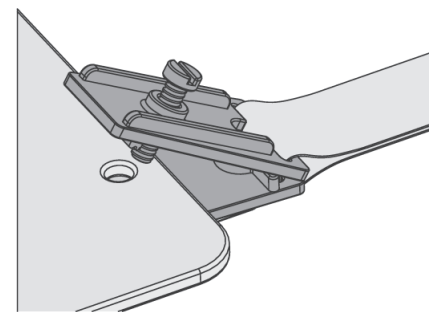

6

7

8

9

Premium

- Enrouleur de bâche
- Aufrollvorrichtung
- Haspel
- Cover Winder
- Enrollador
- Dispositivo di avvolgimento

Contient / Inhalt / Inhoud / Content / Contenido / Contenuto:

A 1x	E 2x	I 1x	M 1x	Q 8x	U 1x
B 1x	F 2x	J 1x	N 1x	R 8x	
C 1x	G 1x	K 4x	O 4x	S 8x	
D 1x	H 1x	L 6x	P 4x	T 2x	

Compatible pour / Geeignet für / Geschikt voor / Suitable for / Adecuado para / Adatto per

- **FR** Margelles en bois
- **DE** Holzrand
- **NL** Houten rand
- **GB** Timber edge
- **E** Bordes de madera
- **I** Bordo in legno

- **FR** Margelles en acier
- **DE** Metallrand
- **NL** Metalen rand
- **GB** Metal edge
- **E** Bordes metálicos
- **I** Bordo in metallo

- **FR** Piscines tubulaires
- **DE** Rand aus Rohrkonstruktion
- **NL** Randconstructie met buizen
- **GB** Tubular edge construction
- **E** Estructura tubular
- **I** Struttura in metallo

- **FR** Margelles en béton/pierre
- **DE** Beton-/Steinrand
- **NL** Beton-/steenrand
- **GB** Concrete/stone edge
- **E** Hormigón/piedra
- **I** Calcestruzzo/pietra

(F) Outside Living Industries France SARL 17, Rue de la Baignerie F- 59000 Lille Tel. adv.: 0033 - (0)3-20 17 93 93 Fax adv.: 0033 - (0)3-20 17 93 94 E-Mail: adv@outsideliving.com	(NL) Outside Living Industries Nederland B.V. Berenkoog 87 NL - 1822 BN Alkmaar Tel.: 0031 - (0)72- 5 671 671 Fax: 0031 - (0)72 5 671 673 E-Mail: verkoop@outsideliving.com
(D) / (A) Outside Living Industries Deutschland GmbH Liebauweg 32 D - 46395 Bocholt Tel.: 0049 - (0)28 71-2 93 51-0 Fax: 0049 - (0)28 71-2 93 51-29 E-Mail: info@outsideliving.com	(B) / (L) Outside Living Industries Belux BVNR Wondelgemakal 10 B - 9000 Gent Tel.: +32-(0)9-254 45 45 Fax: +32-(0)9- 254 45 40 E-Mail: uvt@outsideliving.com