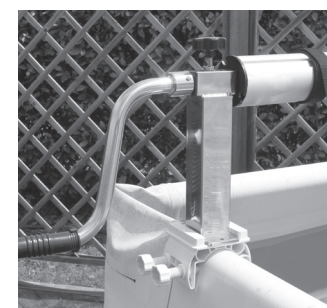

6

7

8

9

Premium

- Enrouleur de bâche
- Aufrollvorrichtung
- Haspel
- Cover Winder
- Enrollador
- Dispositivo di avvolgimento

Contient / Inhalt / Inhoud / Content / Contenido / Contenuto:

A 1x	E 2x	I 1x	M 1x	Q 8x	U 1x
B 1x	F 2x	J 1x	N 1x	R 8x	
C 1x	G 1x	K 4x	O 4x	S 8x	
D 1x	H 1x	L 6x	P 4x	T 2x	

Compatible pour / Geeignet für / Geschikt voor / Suitable for / Adecuado para / Adatto per

- **FR** Margelles en bois
- **DE** Holzrand
- **NL** Houten rand
- **GB** Timber edge
- **E** Bordes de madera
- **I** Bordo in legno

- **FR** Margelles en acier
- **DE** Metallrand
- **NL** Metalen rand
- **GB** Metal edge
- **E** Bordes metálicos
- **I** Bordo in metallo

- **FR** Piscines tubulaires
- **DE** Rand aus Rohrkonstruktion
- **NL** Randconstructie met buizen
- **GB** Tubular edge construction
- **E** Estructura tubular
- **I** Struttura in metallo

- **FR** Margelles en béton/pierre
- **DE** Beton-/Steinrand
- **NL** Beton-/steenrand
- **GB** Concrete/stone edge
- **E** Hormigón/piedra
- **I** Calcestruzzo/pietra

(F) Outside Living Industries France SARL 17, Rue de la Baignerie F- 59000 Lille Tel. adv.: 0033 - (0)3-20 17 93 93 Fax adv.: 0033 - (0)3-20 17 93 94 E-Mail: adv@outsideliving.com	(NL) Outside Living Industries Nederland B.V. Berenkoog 87 NL - 1822 BN Alkmaar Tel.: 0031 - (0)72- 5 671 671 Fax: 0031 - (0)72 5 671 673 E-Mail: verkoop@outsideliving.com
(D) / (A) Outside Living Industries Deutschland GmbH Liebauweg 32 D - 46395 Bocholt Tel.: 0049 - (0)28 71-2 93 51-0 Fax: 0049 - (0)28 71-2 93 51-29 E-Mail: info@outsideliving.com	(B) / (L) Outside Living Industries Belux BVNR Wondelgemakal 10 B - 9000 Gent Tel.: +32-(0)9-254 45 45 Fax: +32-(0)9- 254 45 40 E-Mail: uvt@outsideliving.com